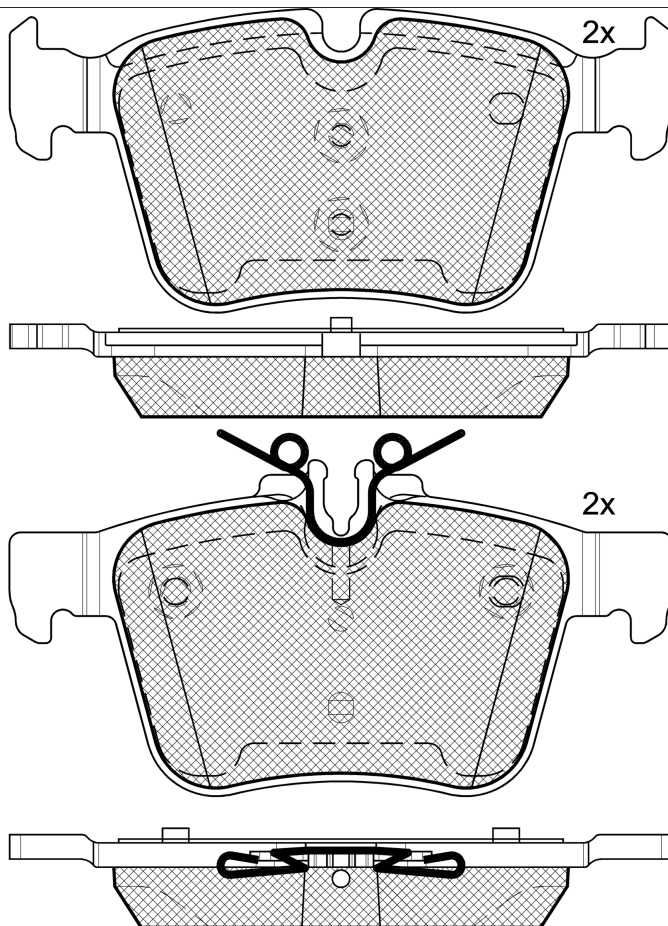

LISTA DE APLICACIONES - BUYERS GUIDE

182214

8 424073 109897

Qty: 300

Weight: 1.105

O.E.M.	MAKE
000 420 36 02	MERCEDES-BENZ
000 420 82 00	MERCEDES-BENZ
000 420 86 03	MERCEDES-BENZ
0004209403	MERCEDES-BENZ
008 420 13 20	MERCEDES-BENZ
008 420 14 20	MERCEDES-BENZ

182214

E 9 90R-02A0111/4338

Ate - Teves

122.4x56.1x16.3

122.4x62x16.3

WVA	FMSI
25353	D1795-9024
25354	
MAKE	
MERCEDES-BENZ	
MERCEDES-BENZ (BBDC)	

Trac.	CC	Kw	CV
-------	----	----	----

Front / Rear