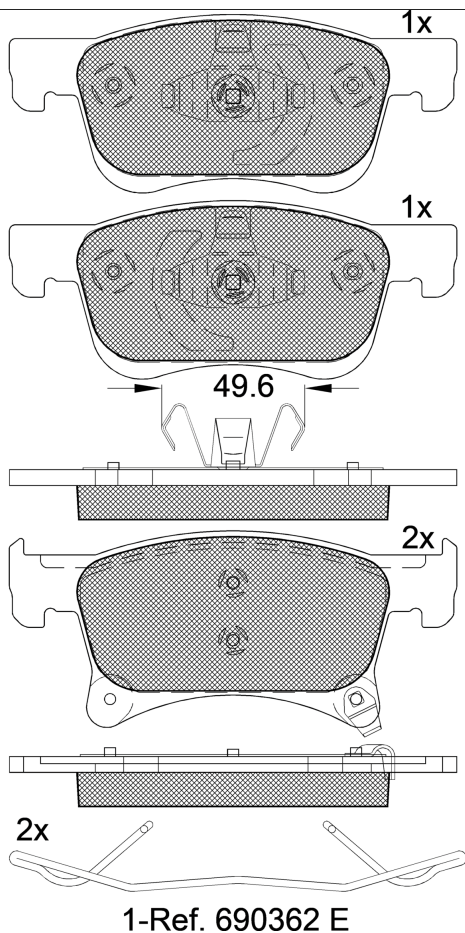

LISTA DE APLICACIONES - BUYERS GUIDE

182221

Qty: 300

Weight: 1.945

O.E.M.	MAKE
16 05 281	OPEL
39 122 150	VAUXHALL
95 517 029	VAUXHALL
95 524 973	VAUXHALL

182221

E 9 90R-02A0111/4370

Ate - Teves

155.15x61.9x18
155.15x68.1x18

WVA
22123
22124
22125

MAKE
BUICK (SGM)
CHEVROLET (SGM)
OPEL
VAUXHALL

Trac.	CC	Kw	CV					
						Front / Rear		

BUICK (SGM)								
GL6 (SK4) 10.17-							MPV ()	
18T (LI6,LIY)		Gasolina	FWD	1349	120	163	10.17-	■
VELITE 6 (SK5, SK6) 04.19-							Hatchback (Compact car-C Segment)	
PHEV (L2B)		Gasol./el éc.	FWD	1485	75	102	07.20-	■
PHEV		Gasol./el éc.	FWD	1485	135	184	07.20-	■
EV (TZ204XS85K02)		Eléctrico	FWD	0	85	116	04.19-	■
EV (TZ204XS105K04)		Eléctrico	FWD	0	110	150	10.19-	■
CHEVROLET (SGM)								
MENLO (SK0) 02.20-							Hatchback (Compact car-C Segment)	
EV (TX204XS105K04)		Eléctrico	FWD		110	150	02.20-	■
ORLANDO (SK7) 09.18-							Hatchback ()	
1.3 530T (LI6,LIY)		Gasolina	FWD	1349	120	163	09.18-	■
530T Mild Hybrid		Gasol./el éc.	FWD	1349	120	163	06.20-	■
OPEL								
ADAM (M13) 10.12-							Hatchback (City car-A Segment)	
1.0	Rim 15, discØ 284	Gasolina	FWD	996	50	68	07.13-	■
1.0 (B 10 XFL)	Rim 15, discØ 284, POC J67,JQ8, Syst. 15"	Gasolina	FWD	999	66	90	07.14-11.18	■
1.0 (D 10 XFL)	Rim 15, discØ 284, POC J67,JQ8, Syst. 15"	Gasolina	FWD	999	66	90	07.14-11.18	■
1.0 (B 10 XFT)	Rim 15, discØ 284, POC J67,JQ8, Syst. 15"	Gasolina	FWD	999	85	115	07.14-11.18	■