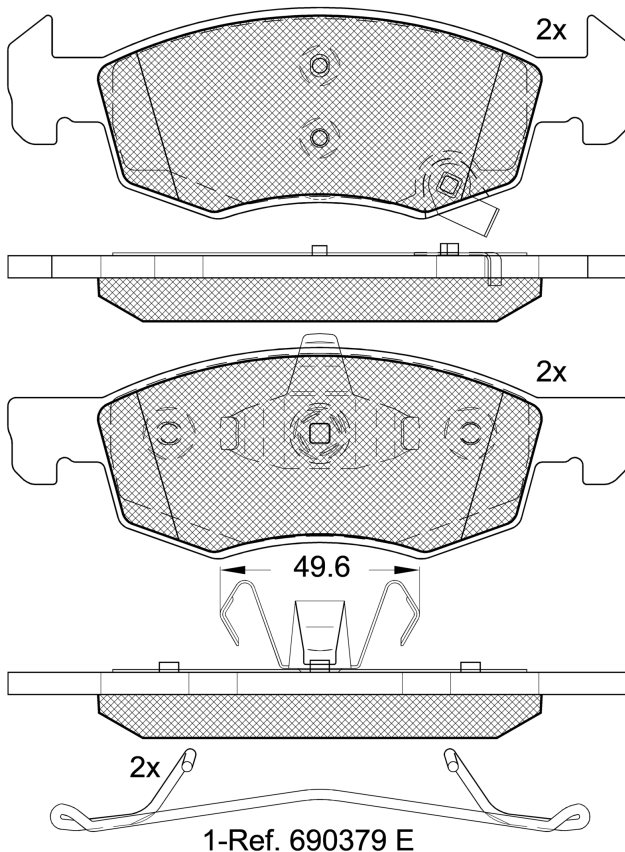

LISTA DE APLICACIONES - BUYERS GUIDE

182223

8 424073 110367

Qty: 300

Weight: 1.560

O.E.M.	MAKE
016 05 280	OPEL
095 517 028	OPEL
095 524 972	OPEL
16 05 280	OPEL
95 517 028	VAUXHALL
95 524 972	VAUXHALL

182223

90R-02A0111/4271

Ate - Teves

155.2x52.6x17

WVA	FMSI
22143	D2161-9404
22144	
MAKE	
OPEL	
VAUXHALL	

Trac.	CC	Kw	CV
-------	----	----	----

Front / Rear

OPEL

CORSA E (X15) 09.14-							Hatchback Van (LCVs-N1 Segment)			
1.2 (08) (B 12 XEL)	Rim 14, discØ 257, POC JQ3, Syst. 14"	Gasolina	FWD	1229	51	69	01.15-			
1.4 (08) (B 14 XEJ)	Rim 14, discØ 257, POC JQ3, Syst. 14"	Gasolina	FWD	1398	55	75	09.14-			
1.4 (08) (B 14 XEL)	Rim 14, discØ 257, POC JQ3, Syst. 14"	Gasolina	FWD	1398	66	90	09.14-			
1.3 CDTI (08) (B 13 DTC)	Rim 14, discØ 257, POC JQ3, Syst. 14"	Diesel	FWD	1248	55	75	01.15-			
1.3 CDTI (08) (B 13 DTN)	Rim 14, discØ 257, POC JQ3, Syst. 14"	Diesel	FWD	1248	55	75	01.15-			
1.3 CDTI (08) (B 13 DTE)	Rim 14, discØ 257, POC JQ3, Syst. 14"	Diesel	FWD	1248	70	95	09.14-			
1.3 CDTI (08) (B 13 DTR)	Rim 14, discØ 257, POC JQ3, Syst. 14"	Diesel	FWD	1248	70	95	09.14-			
CORSA E (X15) 09.14-							Hatchback (Supermini car-B Segment)			
1.0 (08, 68) (B 10 XFL)	Rim 14, discØ 257, POC JQ3, Syst. 14"	Gasolina	FWD	999	66	90	09.14-			
1.0 (08, 68) (D 10 XFL)	Rim 14, discØ 257, POC JQ3, Syst. 14"	Gasolina	FWD	999	66	90	09.14-			
1.0 (08, 68) (F 10 XFL)	Rim 14, discØ 257, POC JQ3, Syst. 14"	Gasolina	FWD	999	66	90	09.14-			
1.0 (08, 68) (B 10 XFT)	Rim 14, discØ 257, POC JQ3, Syst. 14"	Gasolina	FWD	999	85	115	09.14-			
1.0 (08, 68) (D 10 XFT)	Rim 14, discØ 257, POC JQ3, Syst. 14"	Gasolina	FWD	999	85	115	09.14-			
1.2 (08, 68) (B 12 XEL)	Rim 14, discØ 257, POC JQ3, Syst. 14"	Gasolina	FWD	1229	51	69	09.14-			
1.4 Turbo (08, 68) (B 14 NEJ)	Rim 14, discØ 257, POC JQ3, Syst. 14"	Gasolina	FWD	1364	74	101	09.14-06.19			
1.4 Turbo (08, 68) (D 14 NEJ)	Rim 14, discØ 257, POC JQ3, Syst. 14"	Gasolina	FWD	1364	74	101	09.14-06.19			