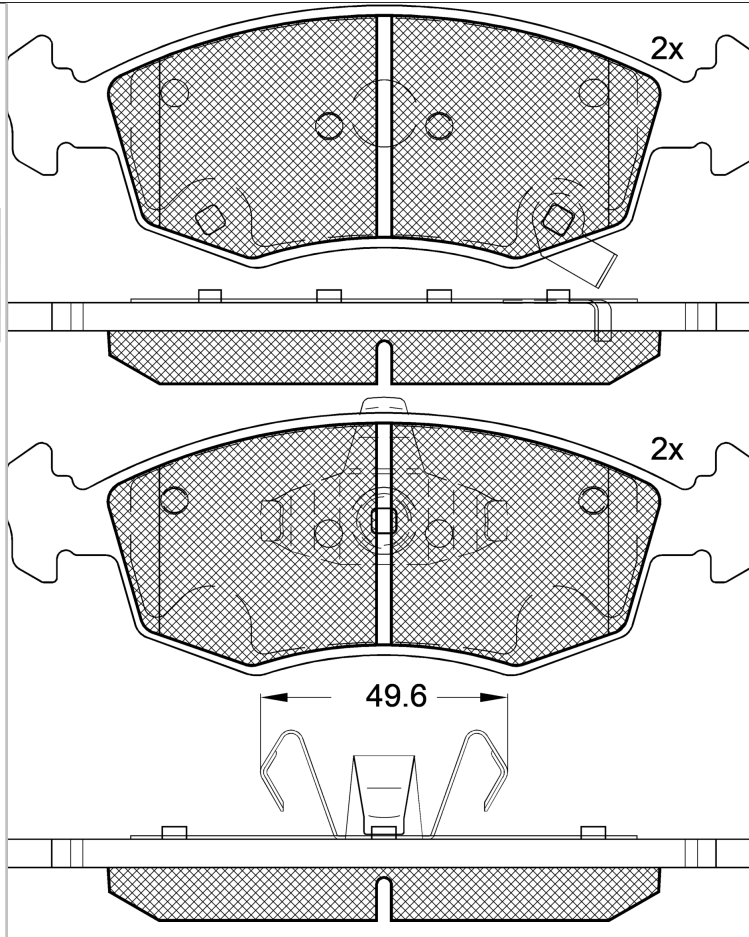

LISTA DE APLICACIONES - BUYERS GUIDE

182225

8 424073 110596

Qty: 300

Weight: 1.425

O.E.M.	MAKE
6 810 248 3AA	FIAT
6 810 248 3AB	FIAT
K6810-2483-AA	FIAT
K6810-2483-AB	FIAT

182225

E 9 90R-02A0111/4372

Ate - Teves

151.4x52.7x17

WVA	FMSI
22102	D1568-8777
25435	
MAKE	
FIAT	

Trac.	CC	Kw	CV
-------	----	----	----

Front / Rear

FIAT

								Hatchback (City car-A Segment)	
500 II (312_) 07.07-									
1.4 (312AXC1B, 312CXC1B) (169 A3.000)		Gasolina	FWD	1368	74	100	10.07-	■	
1.4 Turbo (312AXD1A) (EAF,EAM)		Gasolina	FWD	1368	101	137	09.13-	■	
Electric (EV) (E99)		Eléctrico	FWD		83	113	09.12-	■	
500 C II (312_) 09.09-								Convertible (City car-A Segment)	
E (E99)		Eléctrico	FWD	0	83	113	09.12-	■	
500 L (351_, 352_) 09.12-								Hatchback (Mini MPV-M1 Segment)	
0.9 (199LYC1B) (199 B6.000)		Gasolina	FWD	875	77	105	09.12-	■	
1.4 (199LYB1B) (843 A1.000)		Gasolina	FWD	1368	70	95	09.12-	■	
1.3 D Multijet (199LXY1A, 199LXY11) (199 B4.000)		Diesel	FWD	1248	62	84	09.12-	■	
1.6 D Multijet (199LYD1B) (199 B5.000)		Diesel	FWD	1598	77	105	09.12-05.18	■	