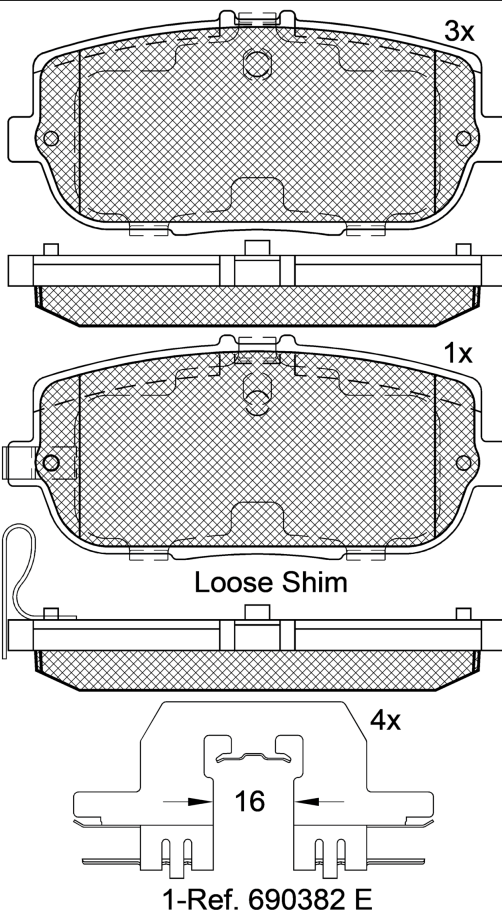

LISTA DE APLICACIONES - BUYERS GUIDE

182229

Qty: 300   Weight: 920

O.E.M.	MAKE
6 000 615 057	FIAT
N1Y3-26-43ZA	MAZDA
N2Y3-26-48Z	MAZDA
N2Y3-26-48ZA	MAZDA
NFY0-26-48Z	MAZDA
NFY7-24-46Z	MAZDA
NFY7-26-43Z	MAZDA
NFY7-26-48Z	MAZDA
NFZ7-26-43Z	MAZDA

182229

E 9 90R-02A0111/1356

Nissin

99.15x44.65x14.6

WVA	FMSI
24298	D1180-8296
24299	
24300	

MAKE
ABARTH
FIAT
MAZDA