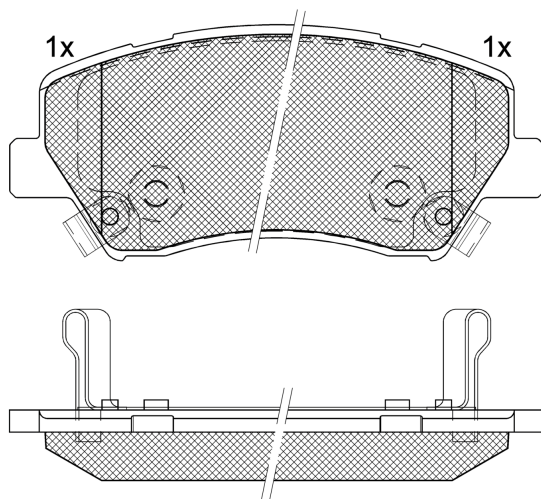

LISTA DE APLICACIONES - BUYERS GUIDE

182237

Qty: 300

Weight: 1.675

O.E.M.	MAKE
41 06 030 46R	RENAULT
41 06 032 85R	RENAULT
41 06 087 36R	RENAULT

182237

E 9 90R-02A0111/4561

Ate - Teves

132.9x58.7x18.2

WVA	FMSI
22496	D1988-9217
22497	
22498	
MAKE	
RENAULT	

Trac.	CC	Kw	CV			Front / Rear
-------	----	----	----	--	--	--------------

RENAULT

FLUENCE / SYMBOL (L3_) 02.10-

Saloon (Luxury car-F Segment)