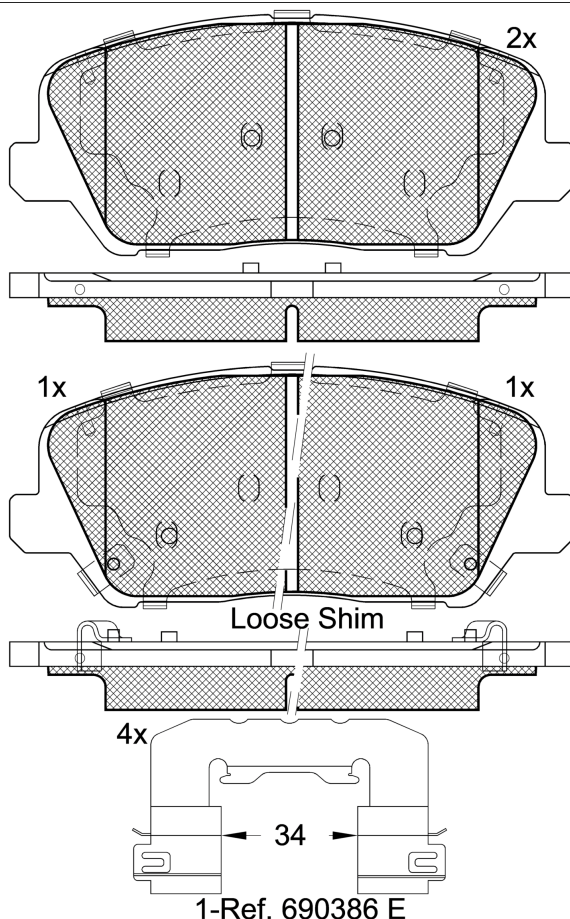

## 182239

8 424073 140395

Qty: 300

Weight: 1.880

O.E.M.	MAKE
58101-2VA25	HYUNDAI
58101-A7A21	KIA
58101-F6A21	HYUNDAI
S58101-A6A70	KIA

## 182239

**E 9** 90R-02A0111/4572

Sumitomo

140.55x59.9x17.5

WVA	FMSI
22907	D1827-8904
22908	
22909	

MAKE
HYUNDAI
KIA

Trac.	CC	Kw	CV		
Front / Rear					