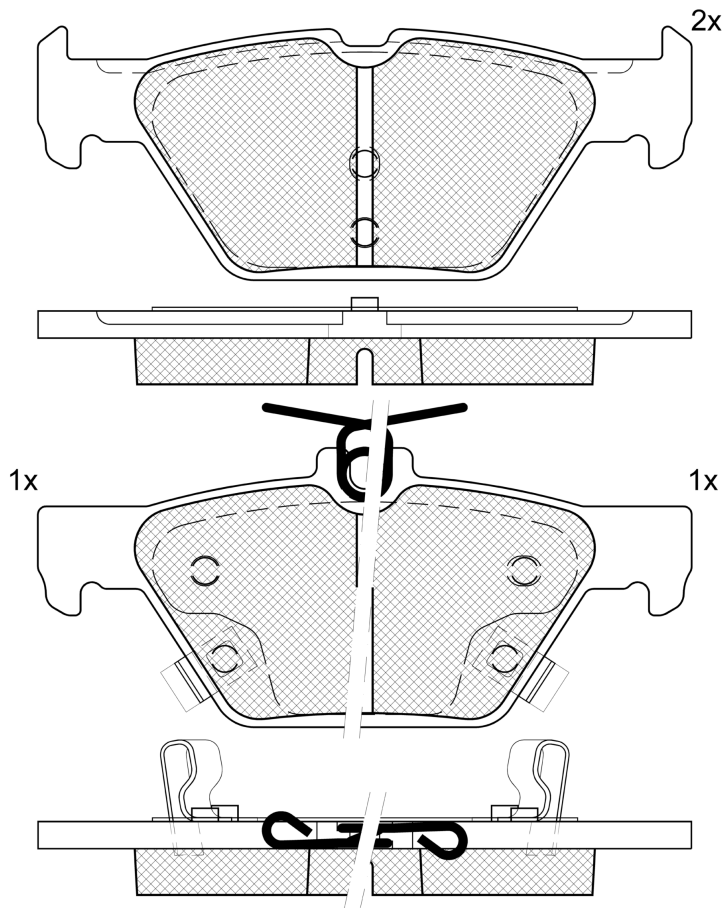

LISTA DE APLICACIONES - BUYERS GUIDE

182242

Qty: 300

Weight: 950

O.E.M.	MAKE
26696-AL000	SUBARU
26696-AL020	SUBARU
26696-AN00A	SUBARU
26696-XC00A	SUBARU

182242

E 9 90R-02A0111/4368

Akebono

123.05x47.9x14.5

123.05x52.7x14.5

WVA	FMSI
22158	D1808-9043
22159	
22160	
MAKE	
SUBARU	

Trac.	CC	Kw	CV
-------	----	----	----

Front / Rear

SUBARU

							Hatchback ()	
(GU_) 04.23-								
2.0 i AWD (GU7)		Gasolina	4WD	1995	115	156	04.23-	■
ASCENT / EVOLTIS 01.19-							SUV (Executive SUV-J Segment)	
2.4 AWD (FA24F)		Gasolina	4WD	2387	194	264	01.19-	■
EVOLTIS / ASCENT (WM) 07.20-							SUV (Executive SUV-J Segment)	
2.4 AWD (FA24F)		Gasolina	4WD	2387	191	260	04.21-	■
FORESTER V (SK_) 04.18-							SUV (Compact SUV-J Segment)	
i AWD (SK7)		Gasolina	4WD	1995	113	154	06.20-	■
2.0 AWD (SK7) (FB20C)		Gasolina	4WD	1995	115	156	04.18-	■
2.0 AWD (SK7) (FB20D)		Gasolina	4WD	1995	115	156	04.18-	■
2.5 AWD (SK9) (FB25C)		Gasolina	4WD	2498	136	185	04.18-	■
2.5 AWD (SK9) (FB25D)		Gasolina	4WD	2498	136	185	04.18-	■
2.0 e-Boxer Hybrid AWD (SKE) (FB20X)		Gasol./el éc.	4WD	1995	107	145	04.18-	■
2.0 e-Boxer Hybrid AWD (SKE) (FB20X)		Gasol./el éc.	4WD	1995	110	150	04.18-	■
IMPREZA V (GT_) 10.16-							Hatchback (Compact car-C Segment)	
1.6 i (GT2) (FB16B)		Gasolina	FWD	1599	85	115	10.16-	■
1.6 i AWD (GT3) (FB16A)		Gasolina	4WD	1599	85	115	10.16-	■
1.6 i (GT3) (FB16A)		Gasolina	4WD	1600	84	114	07.17-	■
2.0 i (GT6)		Gasolina	FWD	1995	113	154	10.16-	■
2.0 i AWD (GT7) (FB20C)		Gasolina	4WD	1995	113	154	10.16-	■
2.0 i AWD (GT7) (FB20C)		Gasolina	4WD	1995	115	156	10.16-	■