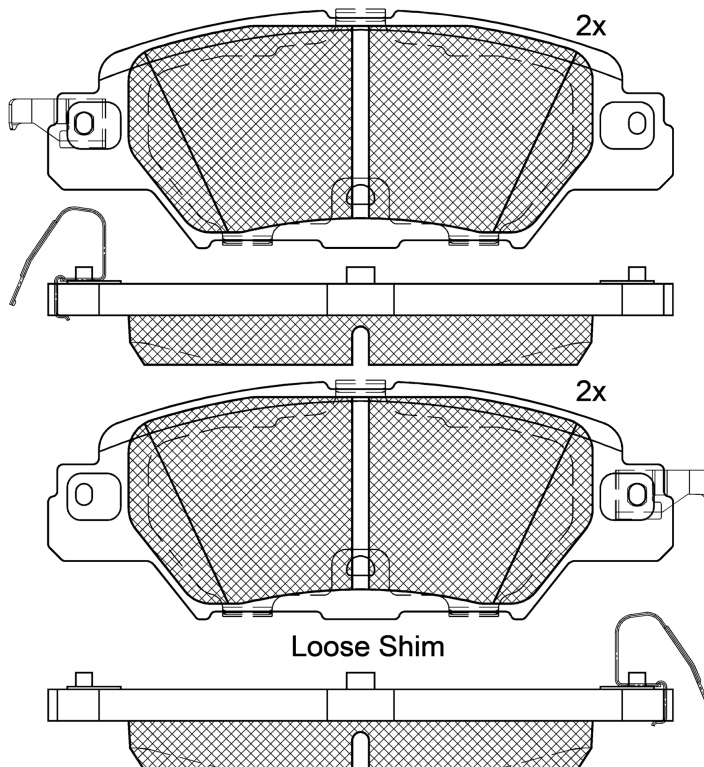

LISTA DE APLICACIONES - BUYERS GUIDE

182258

Qty: 300

Weight: 885

O.E.M.	MAKE
KAY0-26-48A	MAZDA
KAY0-26-48Z	MAZDA
KAY02648ZA	MAZDA
KBY6-26-48Z	MAZDA

182258

E 9 90R-02A0111/4615

Akebono