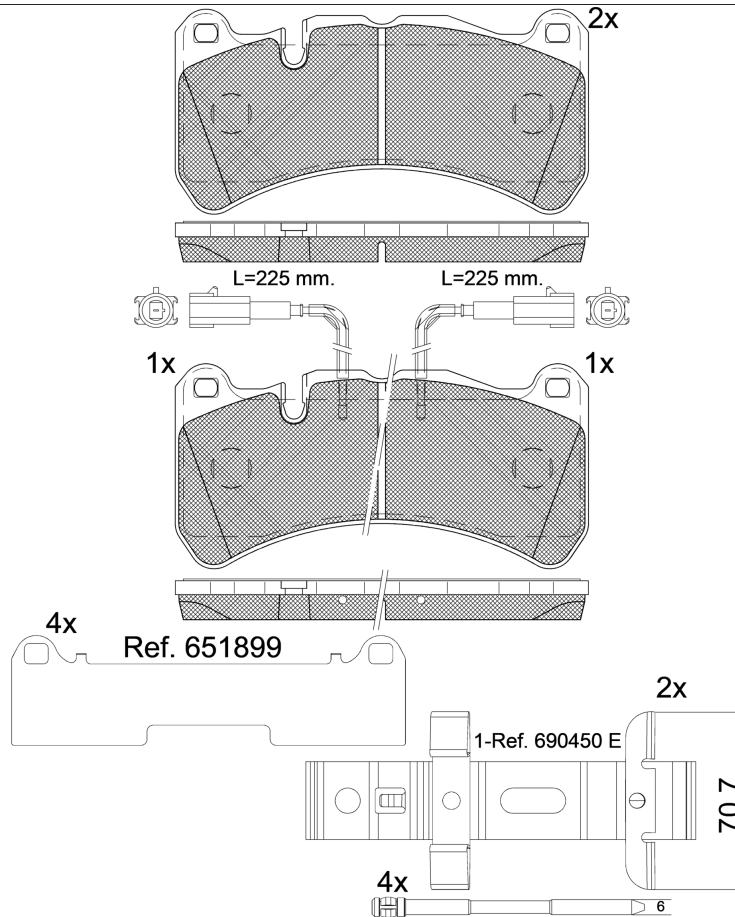

LISTA DE APLICACIONES - BUYERS GUIDE

182260-203

8 424073 171214

Qty: 300

Weight: 3.080

O.E.M.	MAKE
6000629065	ALFA ROMEO
6000629066	ALFA ROMEO
68299392AA	ALFA ROMEO
68309143AA	ALFA ROMEO
7 736 766 4	ALFA ROMEO
7 736 841 8	ALFA ROMEO
7 736 844 2	ALFA ROMEO
7 736 854 2	ALFA ROMEO
77369155	ALFA ROMEO
77369176	ALFA ROMEO

182260-203

E 9 90R-02A0111/5023

Brembo

164.6x81.6x16.6

WVA	FMSI
22027	D1116-9272
22266	
22267	
22719	
23955	
MAKE	
ALFA ROMEO	

Trac.	CC	Kw	CV
-------	----	----	----

Front / Rear

ALFA ROMEO

ALFA ROMEO							Saloon (Compact executive car-D Segment)			
GIULIA (952_) 10.15-										
2.9 Quadrifoglio (952AAM24) (670 05 0436)	not ceramic brakes	Gasolina	RWD	2891	375	510	10.15-	■		
2.9 Quadrifoglio (952AAM24) (670 05 2721)	not ceramic brakes	Gasolina	RWD	2891	375	510	10.15-	■		
2.9 (952AAM24) (670 05 0436)		Gasolina	RWD	2891	382	519	11.19-	■		
STELVIO (949_) 12.16-							SUV (Luxury Crossover SUV-J Segment)			
2.0 Q4 (949.AXR2A)		Gasolina	4WD	1995	184	250	12.19-	■		
2.9 Q4 (949.AXG2A, 949.AXH2A, 949.AXS2A) (670 05 0436)		Gasolina	4WD	2891	375	510	11.17-	■		
2.9 Q4 (949.AXG2A)	not ceramic brakes	Gasolina	4WD	2891	377	513	07.17-	■		
2.9 Q4 (949.AXH2A) (670 05 0436)		Gasolina	4WD	2891	382	519	11.19-	■		