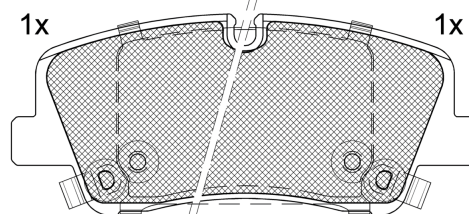

LISTA DE APLICACIONES - BUYERS GUIDE

182267

8 424073 149992

Qty: 300

Weight: 1.745

O.E.M.	MAKE
58301-59A00	HYUNDAI

182267

E 9 90R-02A0111/4544

Mando

132.9x57.3x17.9

WVA	FMSI
22370	D2151-9393
22418	
22419	

MAKE
HYUNDAI

Trac.	CC	Kw	CV
-------	----	----	----

Front / Rear

HYUNDAI

HYUNDAI							Bus (Minibus-M2-Segment)		
H350 / SOLATI 04.15-									
2.5 CRDi (D4CB)		Diesel	RWD	2497	110	150	04.15-	■	
2.5 CRDi (D4CB)		Diesel	RWD	2497	125	170	04.15-	■	
HYUNDAI							Platform/Chassis (LCVs-N1 Segment)		
H350 / SOLATI 04.15-									
2.5 CRDi (D4CB)		Diesel	RWD	2497	110	150	04.15-	■	
2.5 CRDi (D4CB)		Diesel	RWD	2497	125	170	04.15-	■	
HYUNDAI							Van (LCVs-N1 Segment)		
H350 / SOLATI 04.15-									
2.5 CRDi (D4CB)		Diesel	RWD	2497	110	150	04.15-	■	
2.5 CRDi (D4CB)		Diesel	RWD	2497	125	170	04.15-	■	