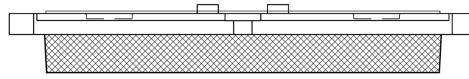

LISTA DE APLICACIONES - BUYERS GUIDE

182267

8 424073 149992

Qty: 300

Weight: 1.745

O.E.M.	MAKE
58301-59A00	HYUNDAI

182267

E 9 90R-02A0111/4544

Mando

132.9x57.3x17.9

WVA	FMSI
22370	D2151-9393
22418	
22419	

MAKE
HYUNDAI

Trac.	CC	Kw	CV
-------	----	----	----

Front / Rear

HYUNDAI

HYUNDAI							Bus (Minibus-M2-Segment)		
H350 / SOLATI 04.15-									
2.5 CRDi (D4CB)		Diesel	RWD	2497	110	150	04.15-	■	
2.5 CRDi (D4CB)		Diesel	RWD	2497	125	170	04.15-	■	
HYUNDAI							Platform/Chassis (LCVs-N1 Segment)		
H350 / SOLATI 04.15-									
2.5 CRDi (D4CB)		Diesel	RWD	2497	110	150	04.15-	■	
2.5 CRDi (D4CB)		Diesel	RWD	2497	125	170	04.15-	■	
HYUNDAI							Van (LCVs-N1 Segment)		
H350 / SOLATI 04.15-									
2.5 CRDi (D4CB)		Diesel	RWD	2497	110	150	04.15-	■	
2.5 CRDi (D4CB)		Diesel	RWD	2497	125	170	04.15-	■	