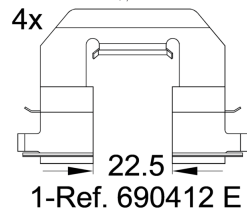

LISTA DE APLICACIONES - BUYERS GUIDE

182267

8 424073 149992

Qty: 300

Weight: 1.745

O.E.M.	MAKE
58301-59A00	HYUNDAI

182267

E 9 90R-02A0111/4544

Mando

132.9x57.3x17.9

WVA	FMSI
22370	D2151-9393
22418	
22419	

MAKE
HYUNDAI

Trac.	CC	Kw	CV
-------	----	----	----

Front / Rear

HYUNDAI

HYUNDAI							Bus (Minibus-M2-Segment)		
H350 / SOLATI 04.15-									
2.5 CRDi (D4CB)		Diesel	RWD	2497	110	150	04.15-	■	
2.5 CRDi (D4CB)		Diesel	RWD	2497	125	170	04.15-	■	
HYUNDAI							Platform/Chassis (LCVs-N1 Segment)		
H350 / SOLATI 04.15-									
2.5 CRDi (D4CB)		Diesel	RWD	2497	110	150	04.15-	■	
2.5 CRDi (D4CB)		Diesel	RWD	2497	125	170	04.15-	■	
HYUNDAI							Van (LCVs-N1 Segment)		
H350 / SOLATI 04.15-									
2.5 CRDi (D4CB)		Diesel	RWD	2497	110	150	04.15-	■	
2.5 CRDi (D4CB)		Diesel	RWD	2497	125	170	04.15-	■	