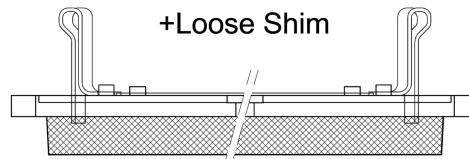

LISTA DE APLICACIONES - BUYERS GUIDE

182267

8 424073 149992

Qty: 300

Weight: 1.745

O.E.M.	MAKE
58301-59A00	HYUNDAI

182267

E 9 90R-02A0111/4544

Mando

132.9x57.3x17.9

WVA	FMSI
22370	D2151-9393
22418	
22419	

MAKE
HYUNDAI

Trac.	CC	Kw	CV
-------	----	----	----

Front / Rear

HYUNDAI

HYUNDAI							Bus (Minibus-M2-Segment)		
H350 / SOLATI 04.15-									
2.5 CRDi (D4CB)		Diesel	RWD	2497	110	150	04.15-	■	
2.5 CRDi (D4CB)		Diesel	RWD	2497	125	170	04.15-	■	
HYUNDAI							Platform/Chassis (LCVs-N1 Segment)		
H350 / SOLATI 04.15-									
2.5 CRDi (D4CB)		Diesel	RWD	2497	110	150	04.15-	■	
2.5 CRDi (D4CB)		Diesel	RWD	2497	125	170	04.15-	■	
HYUNDAI							Van (LCVs-N1 Segment)		
H350 / SOLATI 04.15-									
2.5 CRDi (D4CB)		Diesel	RWD	2497	110	150	04.15-	■	
2.5 CRDi (D4CB)		Diesel	RWD	2497	125	170	04.15-	■	