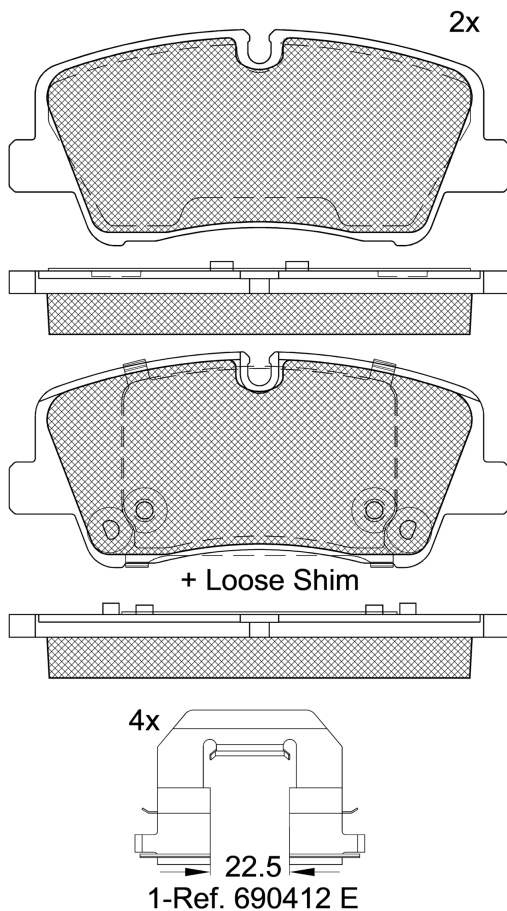

LISTA DE APLICACIONES - BUYERS GUIDE

182267-204

8 424073 161925

Qty: 300

Weight: 1.740

O.E.M.	MAKE
58301-59A10	HYUNDAI

182267-204

E 9 90R-02A0111/4804

Mando

132.9x57.3x17.9

WVA
22370
22371
MAKE
HYUNDAI

Trac.	CC	Kw	CV
-------	----	----	----

Front / Rear

HYUNDAI

HYUNDAI							Bus (Minibus-M2-Segment)		
H350 / SOLATI 04.15-									
2.5 CRDi (D4CB)		Diesel	RWD	2497	110	150	04.15-	■	
2.5 CRDi (D4CB)		Diesel	RWD	2497	125	170	04.15-	■	
H350 / SOLATI 04.15-							Platform/Chassis (LCVs-N1 Segment)		
2.5 CRDi (D4CB)		Diesel	RWD	2497	110	150	04.15-	■	
2.5 CRDi (D4CB)		Diesel	RWD	2497	125	170	04.15-	■	
H350 / SOLATI 04.15-							Van (LCVs-N1 Segment)		
2.5 CRDi (D4CB)		Diesel	RWD	2497	110	150	04.15-	■	
2.5 CRDi (D4CB)		Diesel	RWD	2497	125	170	04.15-	■	