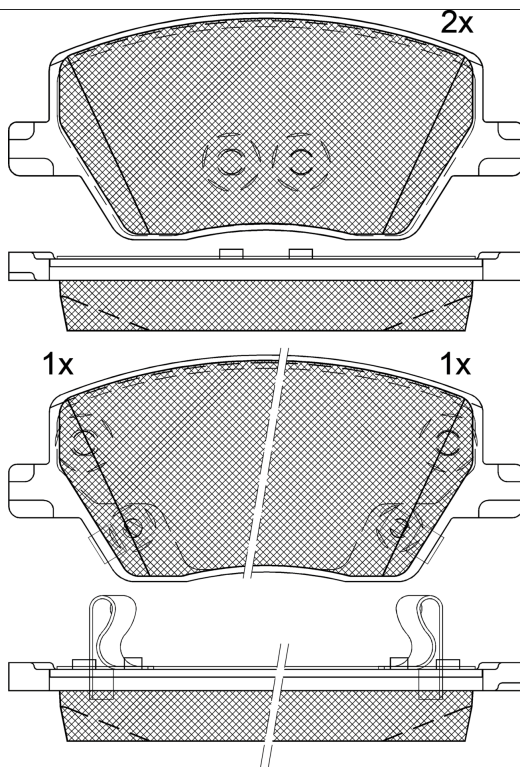

LISTA DE APLICACIONES - BUYERS GUIDE

182275-207

Qty: 300

Weight: 1.785

O.E.M.	MAKE
7 736 762 8	FIAT
7 736 791 0	FIAT

4x

 2-Ref. 690383 E

182275-207

E 9 90R-02A0111/4583

Mando

133x58.6x19.2

WVA
22397
22398
22399

MAKE
DODGE
FIAT

Trac.	CC	Kw	CV		 Front / Rear
-------	----	----	----	--	------------------

DODGE

NEON III 08.16-							Saloon (Compact car-C Segment)	
1.4		Gasolina	FWD	1368	71	97	08.16-	■
1.6 (EJM)		Gasolina	FWD	1598	82	112	08.16-	■

FIAT

TIPO / EGEA (356_, 357_) 03.16-							Estate (Compact car-C Segment)	
1.4 (356WXA1B) (843 A1.000)		Gasolina	FWD	1368	70	95	03.16-10.20	■
1.4 (356WXF1B) (940 B7.000)		Gasolina	FWD	1368	88	120	03.16-10.20	■
1.6 (356WXE11) (552 68 036)		Gasolina	FWD	1598	81	110	07.16-10.20	■
1.3 D (356WXH1A) (552 66 963)		Diesel	FWD	1248	70	95	03.16-	■
1.3 D (356WXH1A) (552 83 775)		Diesel	FWD	1248	70	95	03.16-	■
1.6 D (356WYG1B) (552 60 384)		Diesel	FWD	1598	88	120	03.16-10.20	■
1.6 D (356WYG1B) (552 80 444)		Diesel	FWD	1598	88	120	03.16-10.20	■

TIPO / EGEA (356_, 357_) 03.16-							Hatchback (Compact car-C Segment)	
1.4 (356HXA1B, 357) (843 A1.000)		Gasolina	FWD	1368	70	95	03.16-	■
1.4 (356HXF1B) (940 B7.000)		Gasolina	FWD	1368	88	120	03.16-10.20	■
1.6 (356HXE11) (552 68 036)		Gasolina	FWD	1598	81	110	07.16-10.20	■
1.3 D (356HXH1A) (552 66 963)		Diesel	FWD	1248	70	95	03.16-	■
1.3 D (356HXH1A) (552 83 775)		Diesel	FWD	1248	70	95	03.16-	■
1.6 D (356HXG11) (552 60 384)	Manual Trans.6-speed	Diesel	FWD	1598	84	114	09.16-10.20	■
1.6 D (356HXG11) (552 80 444)	Manual Trans.6-speed	Diesel	FWD	1598	84	114	09.16-10.20	■
1.6 D (356HXG1B, 356HXG11) (552 60 384)	Manual Trans.6-speed	Diesel	FWD	1598	88	120	03.16-10.20	■
1.6 D (356HXG1B, 356HXG11) (552 80 444)	Manual Trans.6-speed	Diesel	FWD	1598	88	120	03.16-10.20	■