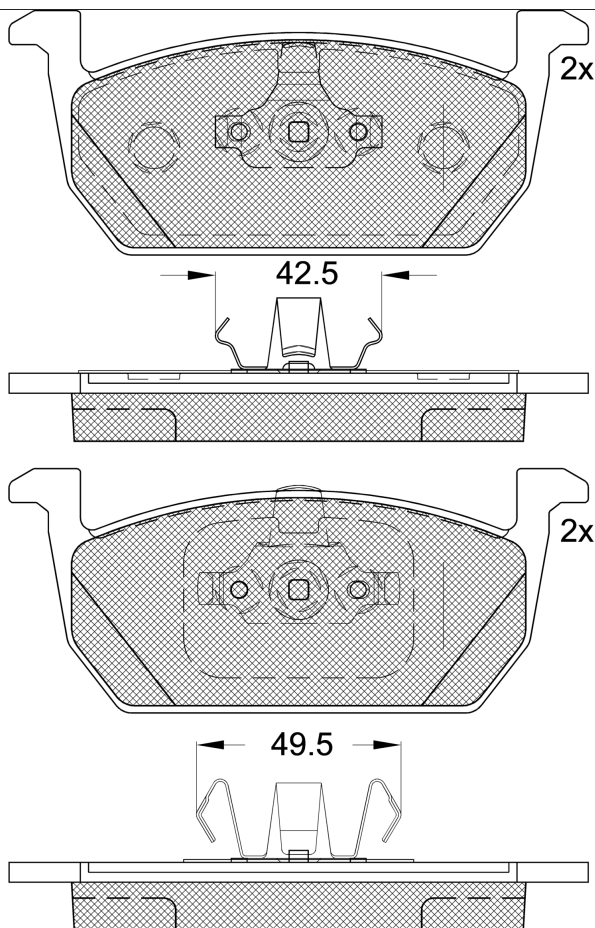

182285

90R-02A0111/4654

Mando

146.1x61.6x17.8

WVA	FMSI
22631	D2249-9485
22632	
MAKE	
AUDI	
SEAT	
SKODA	
SKODA (SVW)	
VW	
VW (FAW)	
VW (SVW)	

Trac.	CC	Kw	CV
-------	----	----	----

Front / Rear

AUDI