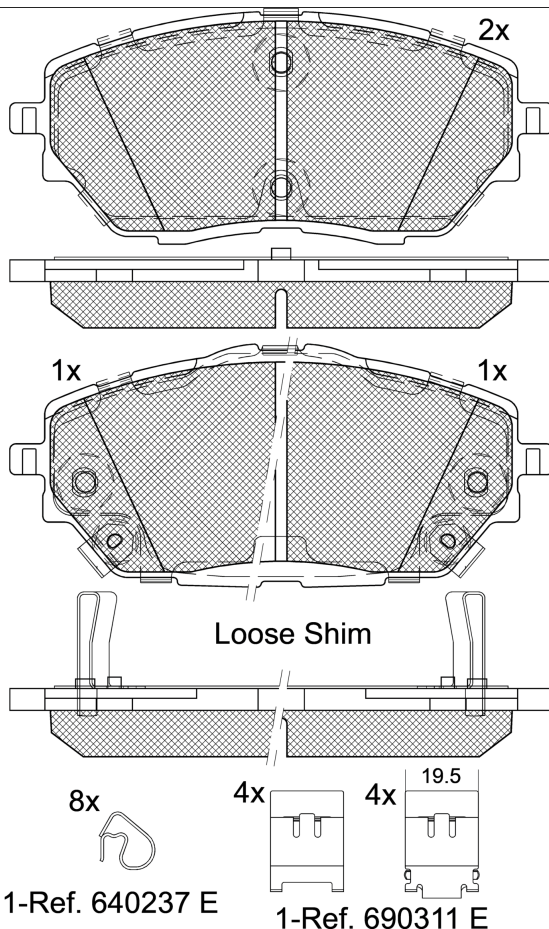

LISTA DE APLICACIONES - BUYERS GUIDE

182287

Qty: 300

Weight: 1.960

O.E.M.	MAKE
04465-F4010	TOYOTA
04465-F4020	TOYOTA
04465-F4021	TOYOTA
04465-F4040	TOYOTA

1-Ref. 640237 E

1-Ref. 690311 E

182287

90R-02A0111/4967

Chassis Brake Int. (Bosch)

141.3x60.5x19

141.3x63.3x19

WVA	FMSI
22782	D2065-9297
22783	
22784	
22817	
22818	
MAKE	
TOYOTA	

Trac.	CC	Kw	CV
-------	----	----	----

Front / Rear

TOYOTA

C-HR (_X1_) 10.16-

SUV (Compact SUV-J Segment)

1.2 (NGX10_, NGX10R) (8NR-FTS)	Gasolina	FWD	1197	85	116	10.16-	■
1.2 4WD (NGX50_, NGX50R) (8NR-FTS)	Gasolina	4WD	1197	85	116	10.16-	■
1.2 4WD (NGX50) (8NR-FTS)	Gasolina	4WD	1197	96	131	10.16-	■
1.8 (ZGX11) (2ZR-FBE)	Gasolina	FWD	1798	103	140	11.16-	■
2.0 (ZGX10)	Gasolina	FWD	1987	106	144	02.17-	■
2.0 (ZGX10_) (3ZR-FAE)	Gasolina	FWD	1987	109	148	11.16-	■
2.0 (ZGX10)	Gasolina	FWD	1987	110	150	10.16-	■
1.8 Hybrid (ZYX10_, ZYX11_, ZYX10R, ZYX11R) (2ZR-FXE)	Gasol./el éc.	FWD	1798	72	98	10.16-	■
1.8 Hybrid (ZYX10_, ZYX11_, ZYX10R, ZYX11R) (2ZR-FXE)	Gasol./el éc.	FWD	1798	90	122	10.16-	■
Hybrid (ZYX20)	Gasol./el éc.	FWD	1798	103	140	10.23-	■
2.0 Hybrid (MAXH10) (M20A-FXS)	Gasol./el éc.	FWD	1987	82	112	10.19-	■
2.0 Hybrid (MAXH10) (M20A-FXS)	Gasol./el éc.	FWD	1987	135	184	10.19-	■
Hybrid (MAXH20)	Gasol./el éc.	FWD	1987	145	197	10.23-	■
PHEV (MAXH21)	Gasol./el éc.	FWD	1987	164	223	01.24-	■