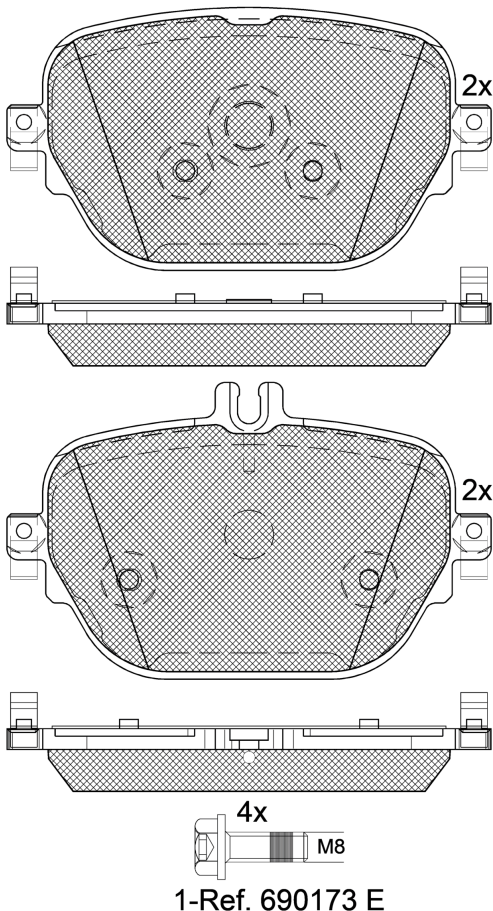

## 182288

E 9 **90R-02A0111/4846**

Trw

129.1x70.1x17.4
129.1x79.1x17.4

WVA	FMSI
22483	D2047-9277
22484	D2193-9277
22602	
22603	

MAKE
MERCEDES-BENZ
MERCEDES-BENZ (BBDC)

Trac.	CC	Kw	CV				
						Front / Rear	