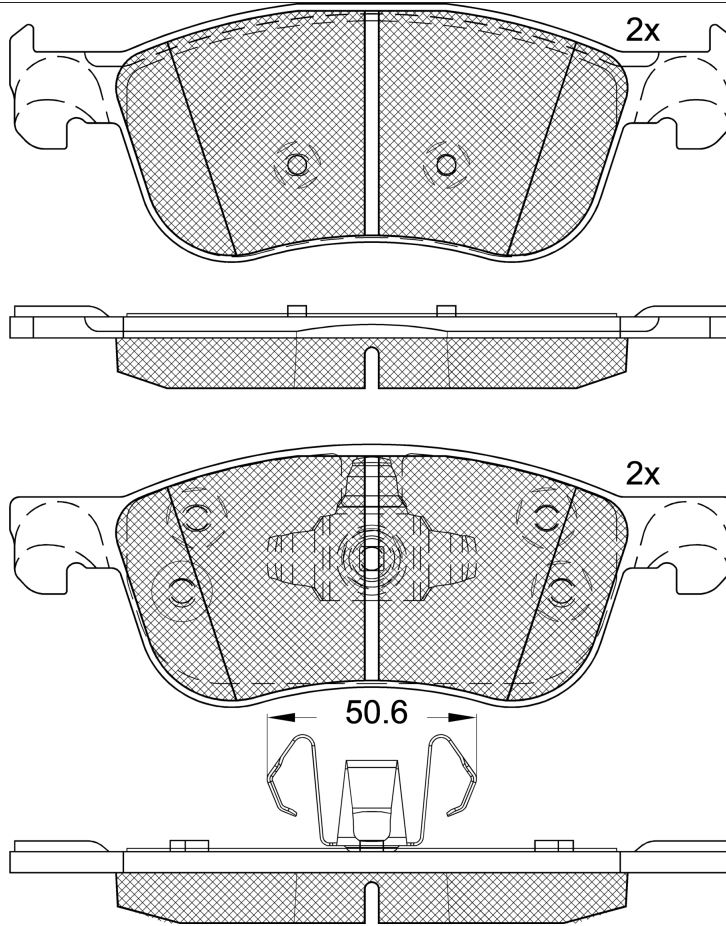

LISTA DE APLICACIONES - BUYERS GUIDE

182295

8 424073 176974

Qty: 300

Weight: 1.470

182295

E 9 90R-02A0111/4955

Ate - Teves

155.2x55.4x16

155.2x56.4x16

WVA

22748

22749

22795

22796

MAKE