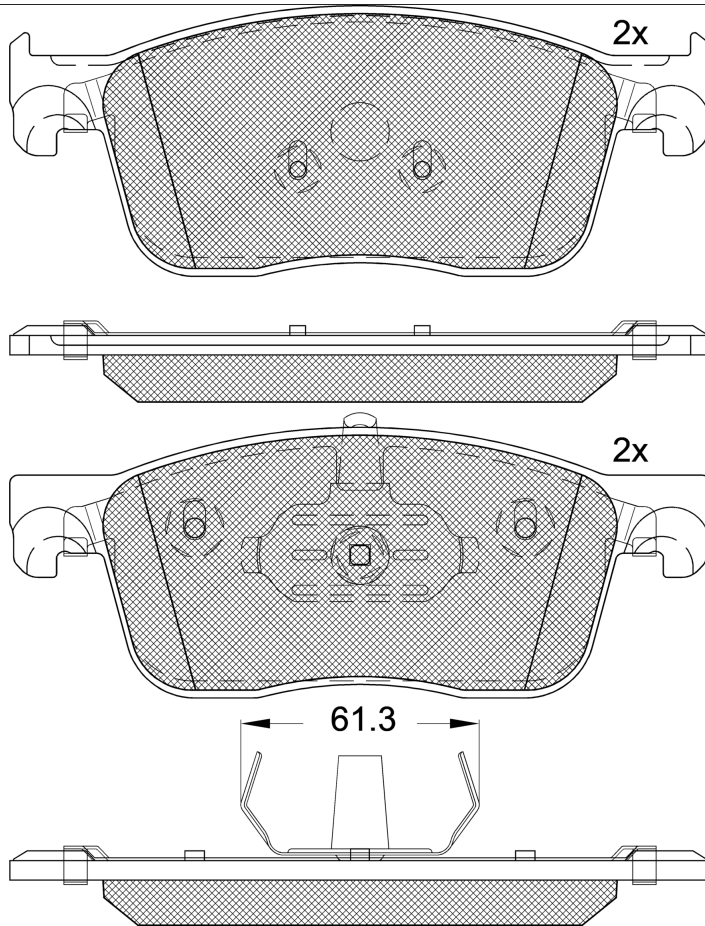

LISTA DE APLICACIONES - BUYERS GUIDE

182297

Qty: 300

Weight: 2.475

182297

E 9 90R-02A0111/4724

Ate - Teves

180.1x69.6x17.8