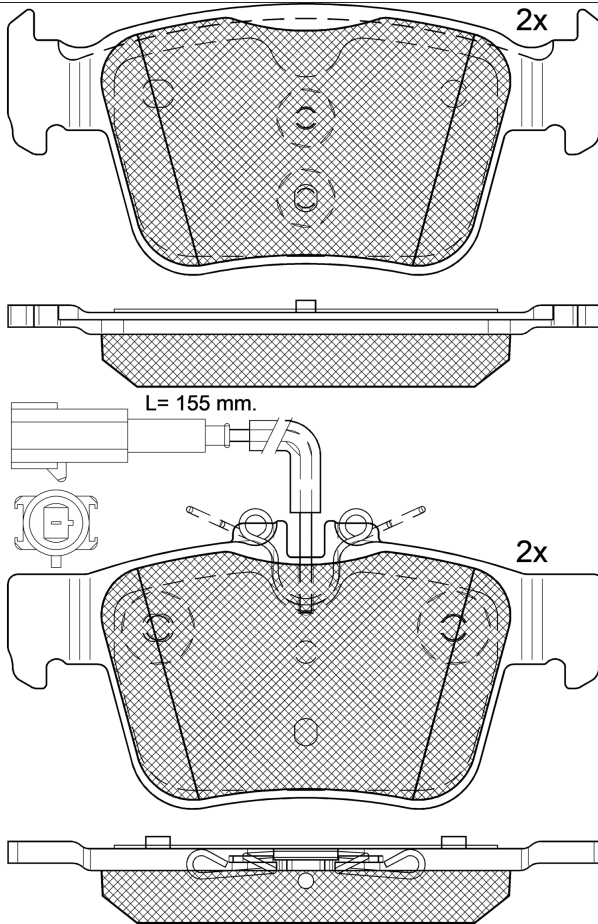

## 182299

E 9 90R-02A0111/4909

Ate - Teves

122.9x55.9x16

122.9x59.4x16

WVA	FMSI
22604	D1989-9218
22605	
MAKE	
ALFA ROMEO	
MASERATI	

Trac.	CC	Kw	CV
-------	----	----	----

Front / Rear

### ALFA ROMEO

ALFA ROMEO							Saloon (Compact executive car-D Segment)				
<b>GIULIA (952_) 10.15-</b>											
2.0 (952ABA25B) (552 73 835)			Gasolina	RWD	1995	147	200	08.16-10.22		■	
2.0 (952ACA25) (552 73 835)			Gasolina	RWD	1995	206	280	08.16-		■	
2.0 Q4 (952ACA45, 952ACA25) (552 73 835)			Gasolina	4WD	1995	206	280	08.16-		■	
2.0 Q4 (952ACA45)			Gasolina	4WD	1995	257	350	08.17-		■	
2.9 Quadrifoglio (952AAM24) (670 05 0436)			Gasolina	RWD	2891	375	510	10.15-		■	
2.9 Quadrifoglio (952AAM24) (670 05 2721)			Gasolina	RWD	2891	375	510	10.15-		■	
2.9 (952AAM24) (670 05 0436)			Gasolina	RWD	2891	382	519	11.19-		■	
2.9 GTA (952AAM24) (670 05 0436)			Gasolina	RWD	2891	397	540	05.20-		■	
2.2 D (952AGA250, 952AGM250, 952ASM2, 952ASA2) (463 35 975)			Diesel	RWD	2143	100	136	10.15-		■	
2.2 D (952AGA250, 952AGM250, 952ASM2, 952ASA2) (552 66 388)			Diesel	RWD	2143	100	136	10.15-		■	
2.2 D (952AGA250, 952AGM250, 952ASM2, 952ASA2) (552 68 532)			Diesel	RWD	2143	100	136	10.15-		■	
2.2 D (952AGA250, 952AGM250, 952ASM2, 952ASA2) (552 84 636)			Diesel	RWD	2143	100	136	10.15-		■	
2.2 D (952AEM250, 952AEA250) (552 66 388)			Diesel	RWD	2143	110	150	10.15-		■	
2.2 D (952AEM250, 952AEA250) (552 68 532)			Diesel	RWD	2143	110	150	10.15-		■	
2.2 D (952AEM250, 952AEA250) (463 35 975)			Diesel	RWD	2143	118	160	08.18-		■	
2.2 D (952AEM250, 952AEA250) (552 75 156)			Diesel	RWD	2143	118	160	08.18-		■	
2.2 D (952AEM250, 952AEA250) (552 84 636)			Diesel	RWD	2143	118	160	08.18-		■	
2.2 D (952AFA25, 952AFM25, 952ALA25) (552 66 388)			Diesel	RWD	2143	132	180	10.15-		■	
2.2 D (952AFA25, 952AFM25, 952ALA25) (552 68 532)			Diesel	RWD	2143	132	180	10.15-		■	
2.2 D (952AFA25, 952AFM25, 952ALA25) (552 71 040)			Diesel	RWD	2143	132	180	10.15-		■	