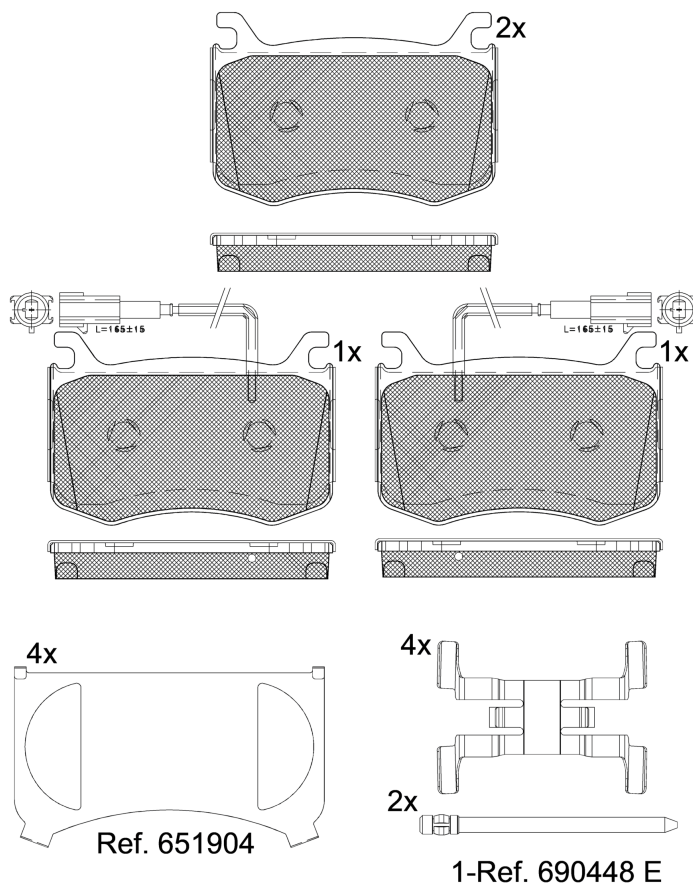

LISTA DE APLICACIONES - BUYERS GUIDE

182303

8 424073 181039

Qty: 300

Weight: 1.800

O.E.M.	MAKE
68311929AA	ALFA ROMEO
7 736 767 6	ALFA ROMEO
7 736 840 2	ALFA ROMEO

182303

E 9 90R-02A0111/5031

Brembo

114.5x76.9x15.6

WVA

22091
22092
22093

MAKE

ALFA ROMEO