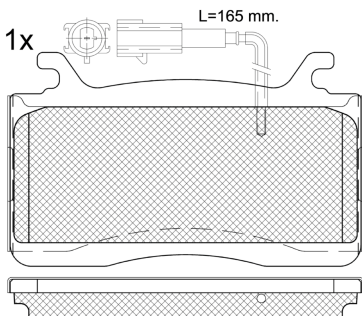

## 182310

8 424073 183439

Qty: 300

Weight: 2.345

O.E.M.	MAKE
7 736 767 7	ALFA ROMEO
77361118	ALFA ROMEO

## 182310

E 9 90R-02A0111/5207

Brembo

131.6x79.1x16.3

WVA

22507

22508

22509

### ALFA ROMEO

ALFA ROMEO							Saloon (Compact executive car-D Segment)				
<b>GIULIA (952_) 10.15-</b>											
2.0 (952ABA25B) (552 73 835)	44B	Gasolina	RWD	1995	147	200	08.16-10.22				
2.0 (952ACA25) (552 73 835)	44B	Gasolina	RWD	1995	206	280	08.16-				
2.0 Q4 (952ACA45, 952ACA25) (552 73 835)	44B	Gasolina	4WD	1995	206	280	08.16-				
2.0 Q4 (952ACA45)		Gasolina	4WD	1995	257	350	08.17-				
2.2 D (952AGA250, 952AGM250, 952ASM2, 952ASA2) (463 35 975)	44B	Diesel	RWD	2143	100	136	10.15-				
2.2 D (952AGA250, 952AGM250, 952ASM2, 952ASA2) (552 66 388)	44B	Diesel	RWD	2143	100	136	10.15-				
2.2 D (952AGA250, 952AGM250, 952ASM2, 952ASA2) (552 68 532)	44B	Diesel	RWD	2143	100	136	10.15-				
2.2 D (952AGA250, 952AGM250, 952ASM2, 952ASA2) (552 84 636)	44B	Diesel	RWD	2143	100	136	10.15-				
2.2 D (952AEM250, 952AEA250) (552 66 388)	44B	Diesel	RWD	2143	110	150	10.15-				
2.2 D (952AEM250, 952AEA250) (552 68 532)	44B	Diesel	RWD	2143	110	150	10.15-				
2.2 D (952AEM250, 952AEA250) (463 35 975)	44B	Diesel	RWD	2143	118	160	08.18-				
2.2 D (952AEM250, 952AEA250) (552 75 156)	44B	Diesel	RWD	2143	118	160	08.18-				
2.2 D (952AEM250, 952AEA250) (552 84 636)	44B	Diesel	RWD	2143	118	160	08.18-				
2.2 D (952AFA25, 952AFM25, 952ALA25) (552 66 388)	44B	Diesel	RWD	2143	132	180	10.15-				
2.2 D (952AFA25, 952AFM25, 952ALA25) (552 68 532)	44B	Diesel	RWD	2143	132	180	10.15-				
2.2 D (952AFA25, 952AFM25, 952ALA25) (552 71 040)	44B	Diesel	RWD	2143	132	180	10.15-				
2.2 D Q4 (952AFA45M) (552 68 818)	44B	Diesel	4WD	2143	132	180	04.17-				
2.2 D (952ALA25, 952AFM25, 952APA2) (463 35 975)	44B	Diesel	RWD	2143	140	190	08.18-10.22				
2.2 D (952ALA25, 952AFM25, 952APA2) (552 68 818)	44B	Diesel	RWD	2143	140	190	08.18-10.22				