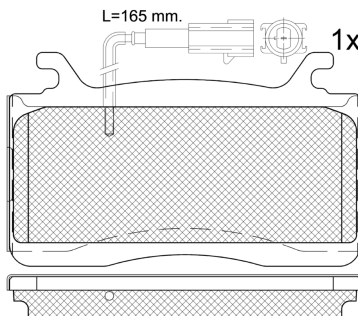

## 182310

8 424073 183439

Qty: 300

Weight: 2.345

O.E.M.	MAKE
7 736 767 7	ALFA ROMEO
77361118	ALFA ROMEO

## 182310

E 9 90R-02A0111/5207

Brembo

131.6x79.1x16.3

WVA

22507

22508

22509

### ALFA ROMEO

ALFA ROMEO							Saloon (Compact executive car-D Segment)				
<b>GIULIA (952_) 10.15-</b>											
2.0 (952ABA25B) (552 73 835)	44B	Gasolina	RWD	1995	147	200	08.16-10.22				
2.0 (952ACA25) (552 73 835)	44B	Gasolina	RWD	1995	206	280	08.16-				
2.0 Q4 (952ACA45, 952ACA25) (552 73 835)	44B	Gasolina	4WD	1995	206	280	08.16-				
2.0 Q4 (952ACA45)		Gasolina	4WD	1995	257	350	08.17-				
2.2 D (952AGA250, 952AGM250, 952ASM2, 952ASA2) (463 35 975)	44B	Diesel	RWD	2143	100	136	10.15-				
2.2 D (952AGA250, 952AGM250, 952ASM2, 952ASA2) (552 66 388)	44B	Diesel	RWD	2143	100	136	10.15-				
2.2 D (952AGA250, 952AGM250, 952ASM2, 952ASA2) (552 68 532)	44B	Diesel	RWD	2143	100	136	10.15-				
2.2 D (952AGA250, 952AGM250, 952ASM2, 952ASA2) (552 84 636)	44B	Diesel	RWD	2143	100	136	10.15-				
2.2 D (952AEM250, 952AEA250) (552 66 388)	44B	Diesel	RWD	2143	110	150	10.15-				
2.2 D (952AEM250, 952AEA250) (552 68 532)	44B	Diesel	RWD	2143	110	150	10.15-				
2.2 D (952AEM250, 952AEA250) (463 35 975)	44B	Diesel	RWD	2143	118	160	08.18-				
2.2 D (952AEM250, 952AEA250) (552 75 156)	44B	Diesel	RWD	2143	118	160	08.18-				
2.2 D (952AEM250, 952AEA250) (552 84 636)	44B	Diesel	RWD	2143	118	160	08.18-				
2.2 D (952AFA25, 952AFM25, 952ALA25) (552 66 388)	44B	Diesel	RWD	2143	132	180	10.15-				
2.2 D (952AFA25, 952AFM25, 952ALA25) (552 68 532)	44B	Diesel	RWD	2143	132	180	10.15-				
2.2 D (952AFA25, 952AFM25, 952ALA25) (552 71 040)	44B	Diesel	RWD	2143	132	180	10.15-				
2.2 D Q4 (952AFA45M) (552 68 818)	44B	Diesel	4WD	2143	132	180	04.17-				
2.2 D (952ALA25, 952AFM25, 952APA2) (463 35 975)	44B	Diesel	RWD	2143	140	190	08.18-10.22				
2.2 D (952ALA25, 952AFM25, 952APA2) (552 68 818)	44B	Diesel	RWD	2143	140	190	08.18-10.22				