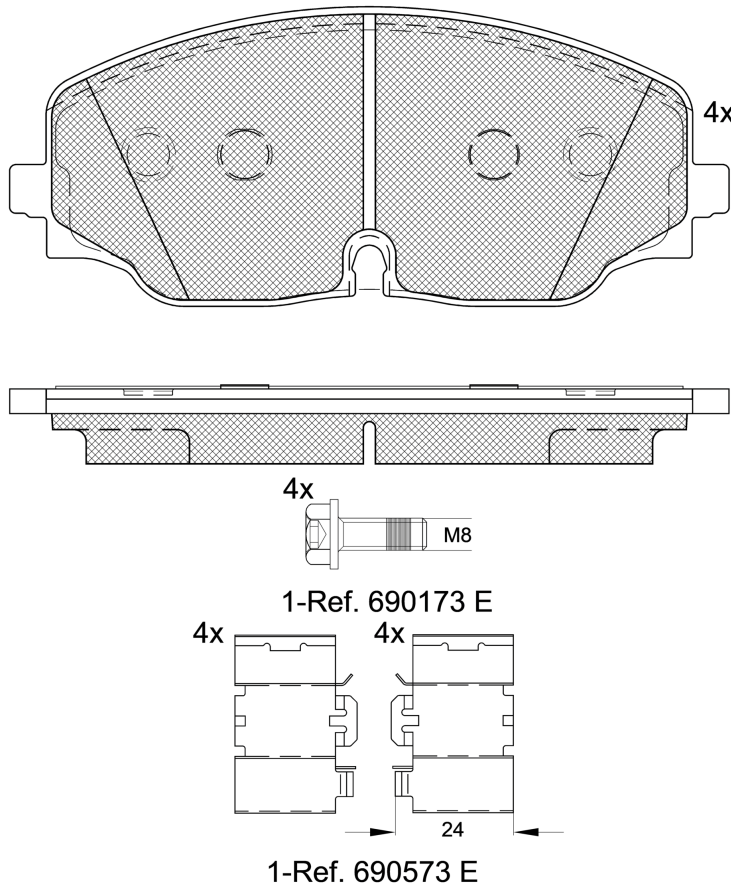

LISTA DE APLICACIONES - BUYERS GUIDE

182328

Qty: 300

Weight: 3.190

O.E.M.	MAKE
3CG 698 151	VW
3QF 698 151	VW (SVW)
3QF 698 151 A	VW
3QF 698 151 B	VW
3QF 698 151 F	VW
3QF 698 151 E	VW
3QF 6981 51 C	VW
8Y0 698 151 E	VW

182328

E 9 90R-02A0111/5343

Trw

179x74.6x19.3

WVA 22769	FMSI D2074-9305
MAKE VW VW (SVW)	

Trac.	CC	Kw	CV		 Front / Rear
-------	----	----	----	--	------------------

VW

ATLAS (CA1, CA2, CA3) 12.16-