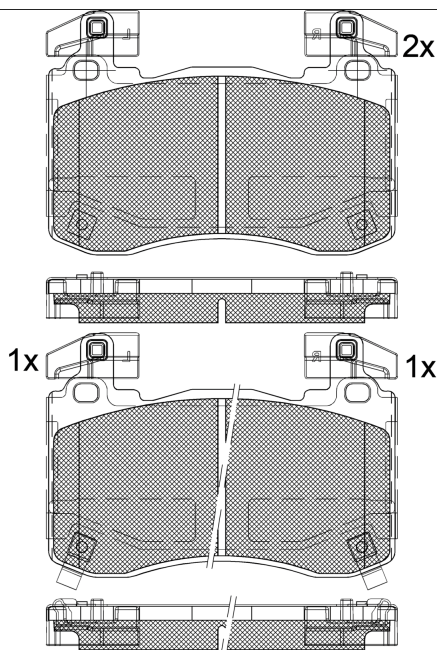

LISTA DE APLICACIONES - BUYERS GUIDE

182333

Qty: 300

Weight: 2.815

O.E.M.	MAKE
58101-J5A50	KIA
58101-J5A51	GENESIS
58101-J5A55	KIA

Ref. 652095