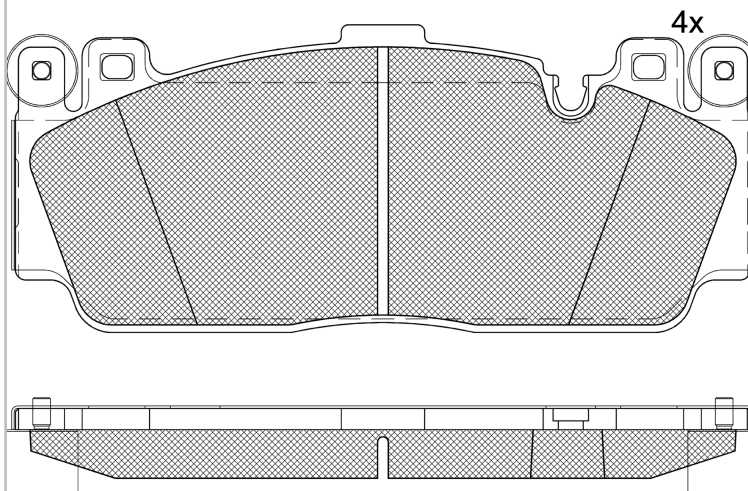

## 182358

Qty: 300      Weight: 5.110

O.E.M.	MAKE
34 11 2 284 369	BMW
34 11 2 284 371	BMW
34 11 2 284 869	BMW
34 11 2 284 970	BMW
34 11 9 502 904	BMW