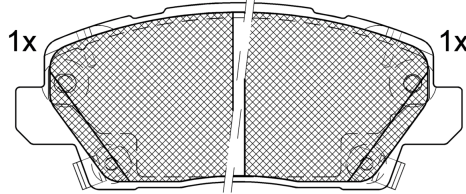

LISTA DE APLICACIONES - BUYERS GUIDE

182375

Qty: 300

Weight: 1.070

O.E.M.	MAKE
58101-G6A00	KIA

Ref. 652508

1-Ref. 690551 E

182375

E 9 90R-02A0111/5545

Mando

113.7x47.6x17.1

WVA
26280
26281
26282

MAKE
HYUNDAI
KIA

Trac.	CC	Kw	CV
-------	----	----	----

Front / Rear

HYUNDAI