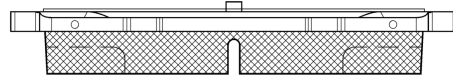

LISTA DE APLICACIONES - BUYERS GUIDE

182375

Qty: 300

Weight: 1.070

O.E.M.	MAKE
58101-G6A00	KIA

Ref. 652508

1-Ref. 690551 E

182375

E 9 90R-02A0111/5545

Mando

113.7x47.6x17.1

WVA
26280
26281
26282

MAKE
HYUNDAI
KIA

Trac.	CC	Kw	CV
-------	----	----	----

Front / Rear

HYUNDAI