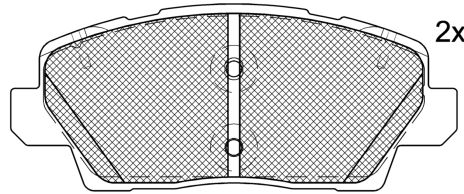

LISTA DE APLICACIONES - BUYERS GUIDE

182375

Qty: 300

Weight: 1.070

O.E.M.	MAKE
58101-G6A00	KIA

Ref. 652508

1-Ref. 690551 E

182375

E 9 90R-02A0111/5545

Mando

113.7x47.6x17.1

WVA
26280
26281
26282

MAKE
HYUNDAI
KIA

Trac.	CC	Kw	CV
-------	----	----	----

Front / Rear

HYUNDAI