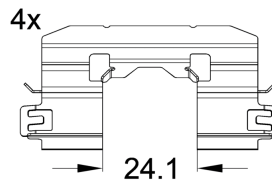

LISTA DE APLICACIONES - BUYERS GUIDE

182375

Qty: 300

Weight: 1.070

O.E.M.	MAKE
58101-G6A00	KIA

Ref. 652508

1-Ref. 690551 E

182375

E 9 90R-02A0111/5545

Mando

113.7x47.6x17.1

WVA
26280
26281
26282

MAKE
HYUNDAI
KIA

Trac.	CC	Kw	CV
-------	----	----	----

Front / Rear

HYUNDAI