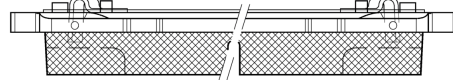

LISTA DE APLICACIONES - BUYERS GUIDE

182375

Qty: 300

Weight: 1.070

O.E.M.	MAKE
58101-G6A00	KIA

Ref. 652508

1-Ref. 690551 E

182375

E 9 90R-02A0111/5545

Mando

113.7x47.6x17.1

WVA
26280
26281
26282

MAKE
HYUNDAI
KIA

Trac.	CC	Kw	CV
-------	----	----	----

Front / Rear

HYUNDAI