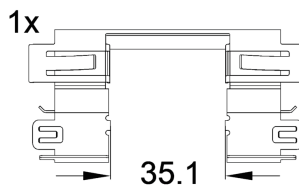

LISTA DE APLICACIONES - BUYERS GUIDE

182378

Qty: 300

Weight: 2.360

O.E.M.	MAKE
58101-C5A75	KIA
58101-S1A80	KIA
58101-S1A85	KIA
58101-S8A00	KIA
58101-S9A00	KIA

Ref. 652286

1-Ref. 690562 E

182378

PALISADE (LX2) 12.18-						Closed Off-Road Vehicle (Executive SUV-J Segment)			
2.2 CRDI E-VGT	Rim 18	Diesel	FWD	2199	149	203	12.18-	■	
2.2 CRDI E-VGT HTRAC	Rim 18	Diesel	4WD	2199	149	203	12.18-	■	
PALISADE (LX2) 12.18-						SUV (Executive SUV-J Segment)			
3.8 GDi	Rim 18	Gasolina	FWD	3778	217	295	12.18-	■	
3.8 GDI HTRAC	Rim 18	Gasolina	4WD	3778	217	295	12.18-	■	
SANTA FE IV (TM) 02.18-						SUV Van (Executive SUV-J Segment)			
2.2 CRDi (D4HB)	Rim 18	Diesel	FWD	2199	147	200	07.18-11.20	■	
2.2 CRDi AWD (D4HB)	Rim 18	Diesel	4WD	2199	147	200	07.18-11.20	■	
SANTA FE IV (TM, TMA) 02.18-						SUV (Executive SUV-J Segment)			
2.0 AWD	Rim 18	Gasolina	4WD	1998	173	235	02.18-	■	
2.0 T-GDI (G4KH)	Rim 18	Gasolina	FWD	1998	173	235	02.18-	■	
2.4 (G4KE)	Rim 18	Gasolina	FWD	2359	127	173	07.18-	■	
2.4 AWD (G4KE)	Rim 18	Gasolina	4WD	2359	127	173	07.18-07.20	■	
2.4 GDI	Rim 18	Gasolina	FWD	2359	136	185	07.18-	■	
2.4 GDI AWD (G4KJ)	Rim 18	Gasolina	4WD	2359	136	185	07.18-07.20	■	
2.4 GDI	Rim 18	Gasolina	FWD	2359	138	188	07.18-	■	
2.4 GDI AWD (G4KJ)	Rim 18	Gasolina	4WD	2359	138	188	07.18-07.20	■	
3.5 MPI AWD (G6DC)	Rim 18	Gasolina	4WD	3470	183	249	07.19-07.20	■	
3.5 MPI AWD (G6DC)	Rim 18	Gasolina	4WD	3470	206	280	07.18-	■	
3.5 MPI FWD	Rim 18	Gasolina	FWD	3470	206	280	07.18-	■	
1.6 T-GDi Hybrid	Rim 18	Gasol./el éc.	FWD	1598	132	179	08.20-	■	