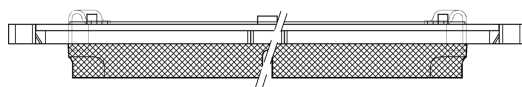

LISTA DE APLICACIONES - BUYERS GUIDE

182378

Qty: 300

Weight: 2.360

O.E.M.	MAKE
58101-C5A75	KIA
58101-S1A80	KIA
58101-S1A85	KIA
58101-S8A00	KIA
58101-S9A00	KIA

Ref. 652286

1-Ref. 690562 E

182378

PALISADE (LX2) 12.18-						Closed Off-Road Vehicle (Executive SUV-J Segment)			
2.2 CRDI E-VGT	Rim 18	Diesel	FWD	2199	149	203	12.18-	■	
2.2 CRDI E-VGT HTRAC	Rim 18	Diesel	4WD	2199	149	203	12.18-	■	
PALISADE (LX2) 12.18-						SUV (Executive SUV-J Segment)			
3.8 GDi	Rim 18	Gasolina	FWD	3778	217	295	12.18-	■	
3.8 GDI HTRAC	Rim 18	Gasolina	4WD	3778	217	295	12.18-	■	
SANTA FE IV (TM) 02.18-						SUV Van (Executive SUV-J Segment)			
2.2 CRDi (D4HB)	Rim 18	Diesel	FWD	2199	147	200	07.18-11.20	■	
2.2 CRDi AWD (D4HB)	Rim 18	Diesel	4WD	2199	147	200	07.18-11.20	■	
SANTA FE IV (TM, TMA) 02.18-						SUV (Executive SUV-J Segment)			
2.0 AWD	Rim 18	Gasolina	4WD	1998	173	235	02.18-	■	
2.0 T-GDI (G4KH)	Rim 18	Gasolina	FWD	1998	173	235	02.18-	■	
2.4 (G4KE)	Rim 18	Gasolina	FWD	2359	127	173	07.18-	■	
2.4 AWD (G4KE)	Rim 18	Gasolina	4WD	2359	127	173	07.18-07.20	■	
2.4 GDI	Rim 18	Gasolina	FWD	2359	136	185	07.18-	■	
2.4 GDI AWD (G4KJ)	Rim 18	Gasolina	4WD	2359	136	185	07.18-07.20	■	
2.4 GDI	Rim 18	Gasolina	FWD	2359	138	188	07.18-	■	
2.4 GDI AWD (G4KJ)	Rim 18	Gasolina	4WD	2359	138	188	07.18-07.20	■	
3.5 MPI AWD (G6DC)	Rim 18	Gasolina	4WD	3470	183	249	07.19-07.20	■	
3.5 MPI AWD (G6DC)	Rim 18	Gasolina	4WD	3470	206	280	07.18-	■	
3.5 MPI FWD	Rim 18	Gasolina	FWD	3470	206	280	07.18-	■	
1.6 T-GDi Hybrid	Rim 18	Gasol./el éc.	FWD	1598	132	179	08.20-	■	