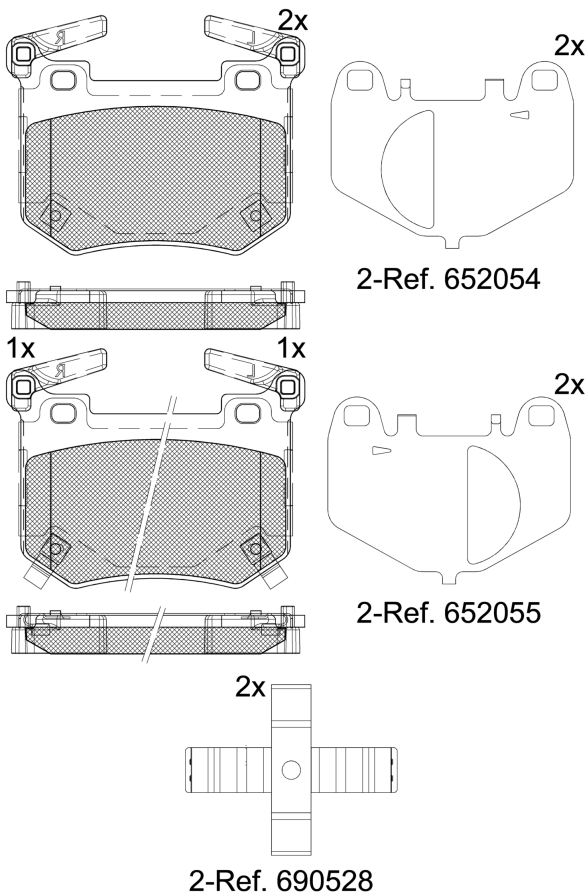

LISTA DE APLICACIONES - BUYERS GUIDE

182396

Qty: 300

Weight: 1.895

O.E.M.	MAKE
58302-J5A50	GENESIS
58302-J5A55	KIA

182396

E 9 90R-02A0111/5268

Brembo

113.2x90.9x15.7

WVA	FMSI
22873	D2144-9384
22874	
22875	
26131	
26132	
MAKE	
GENESIS	
KIA	

Trac.	CC	Kw	CV
-------	----	----	----

Front / Rear

GENESIS

G70 (IK) 09.17-

Saloon (Sports car-S Segment)

Model	Rim	Fuel	Drivetrain	CC	Kw	CV	Year	Application
2.0 T-GDI	Rim 18	Gasolina	RWD	1998	145	197	06.21-	■
2.0 T-GDi HTRAC	Rim 18	Gasolina	4WD	1998	145	197	06.21-	■
2.0 T-GDI	Rim 18	Gasolina	RWD	1998	180	245	06.21-	■
2.0 T-GDi HTRAC	Rim 18	Gasolina	4WD	1998	180	245	06.21-	■
2.0 T-GDI (G4KL)	Rim 18	Gasolina	RWD	1998	185	252	09.17-01.20	■
2.0 T-GDi HTRAC (G4KL)	Rim 18	Gasolina	4WD	1998	185	252	09.17-01.20	■
3.3 T-GDi		Gasolina	RWD	3342	272	370	09.17-01.20	■
3.3 T-GDi HTRAC (G6DP)		Gasolina	4WD	3342	272	370	09.17-01.20	■
2.2 CRDi	Rim 18	Diesel	RWD	2199	147	200	06.21-	■
2.2 CRDi HTRAC	Rim 18	Diesel	4WD	2199	147	200	06.21-	■