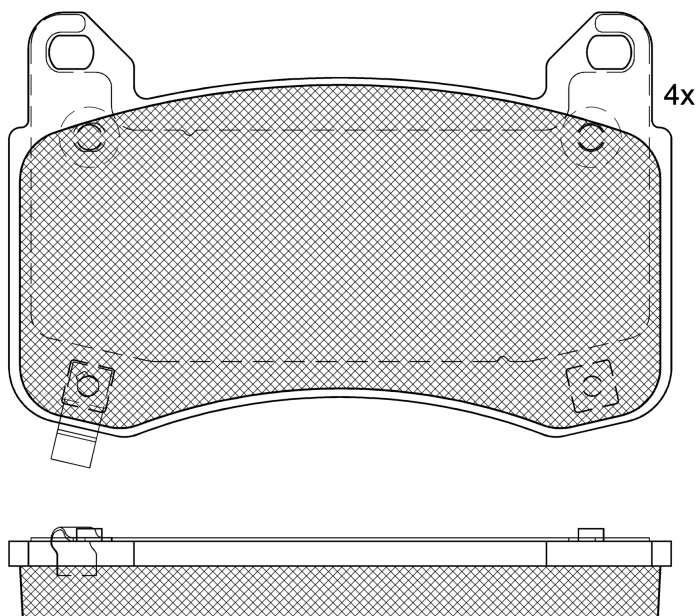

LISTA DE APLICACIONES - BUYERS GUIDE

182404

Qty: 300 Weight: 2.245

O.E.M.	MAKE
8008240-29-A	Tesla
8008242-00-A	Tesla
800824-200-C	Tesla
800824-200-D	Tesla
800824-300-B	Tesla
800828-400-B	Tesla

182404

E 9 **90R-02A0111/5646**

Brembo

131.8x84.5x16

WVA	FMSI
26152	D2399-9627
MAKE	
Tesla	

Trac.	CC	Kw	CV

Front / Rear

Tesla

MODEL 3 01.17-					Saloon (Large family car-D Segment)				
EV		Eléctrico	RWD		175	238	04.19-		■
EV (3DU)		Eléctrico	RWD		192	261	01.17-		■
EV	sports package	Eléctrico	RWD		202	275	04.20-		■
EV		Eléctrico	RWD		208	283	03.20-		■
EV		Eléctrico	RWD		220	299	03.19-		■
EV		Eléctrico	RWD		225	306	02.19-		■
EV		Eléctrico	RWD		239	325	12.19-		■
EV AWD (3DU)		Eléctrico	4WD		258	351	06.18-		■
EV Performance AWD		Eléctrico	4WD		338	460	04.24-		■
EV Performance AWD (3D1,3D3)		Eléctrico	4WD		339	461	01.21-		■
EV Performance AWD (3DU)		Eléctrico	4WD		340	462	06.18-		■
EV AWD		Eléctrico	4WD		350	476	06.19-		■
EV AWD		Eléctrico	4WD		355	482	02.19-		■
EV AWD		Eléctrico	4WD		360	490	06.19-		■
EV AWD		Eléctrico	4WD		361	491	12.19-		■
EV AWD		Eléctrico	4WD		366	498	12.20-		■
EV Performance AWD		Eléctrico	4WD		377	513	12.19-		■
EV Performance AWD		Eléctrico	4WD		393	534	02.22-		■
EV Performance AWD		Eléctrico	4WD		461	627	04.24-		■
MODEL Y 03.19-					SUV (Compact Crossover CUV-C Segment)				
EV (3DU)	Eq.V_ Sport, sports package	Eléctrico	RWD		192	261	03.19-01.25		■
EV		Eléctrico	RWD		220	299	07.21-01.25		■