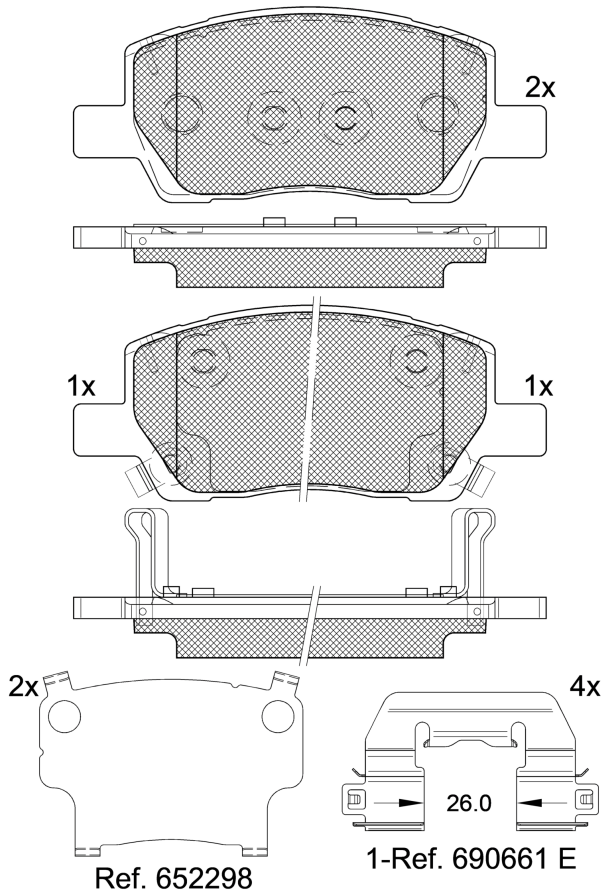

LISTA DE APLICACIONES - BUYERS GUIDE

182420

Qty: 300

Weight: 1.540

O.E.M.	MAKE
58101-K7A70	HYUNDAI

182420

E 9 90R-02A0111/5775

Mando

132.9x55x18.1

WVA
26528
26529
26530

MAKE
HYUNDAI

Trac.	CC	Kw	CV
-------	----	----	----

Front / Rear

HYUNDAI

i10 III (AC3, AI3) 09.19-

Hatchback (City car-A Segment)

Engine	Rim	Fuel	Trac.	CC	Kw	CV	Date	Availability
1.0 MPi (G3LD)	Rim 15	Gasolina	FWD	998	49	67	09.19-	■
1.0 T-GDI		Gasolina	FWD	998	66	90	03.24-	■
1.0 T-GDI (G3LE)	Rim 15	Gasolina	FWD	998	74	100	02.20-	■
1.2 MPi (G4LA 11)	Rim 15	Gasolina	FWD	1197	62	84	09.19-	■
1.2 MPi (G4LF)	Rim 15	Gasolina	FWD	1197	62	84	09.19-	■
1.2 CNG	Rim 15	Gas natural (CNG/LNG)	FWD	1197	51	69	09.19-	■
1.2 CRDI	Rim 15	Diesel	FWD	1186	55	75	09.19-	■