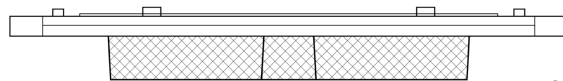

LISTA DE APLICACIONES - BUYERS GUIDE

182430-208

Qty: 300

Weight: 2.240

O.E.M.	MAKE
16 81 371 180	CITROËN

1-Ref. 640237 E

1-Ref. 640275 E

1-Ref. 690326 E