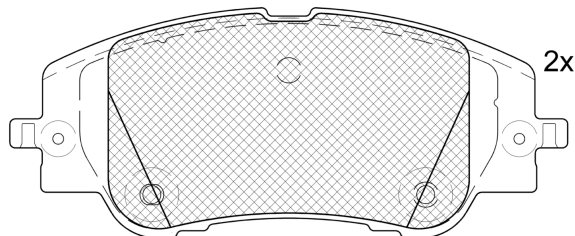

LISTA DE APLICACIONES - BUYERS GUIDE

182430-208

Qty: 300

Weight: 2.240

O.E.M.	MAKE
16 81 371 180	CITROËN

1-Ref. 640237 E

1-Ref. 640275 E

1-Ref. 690326 E