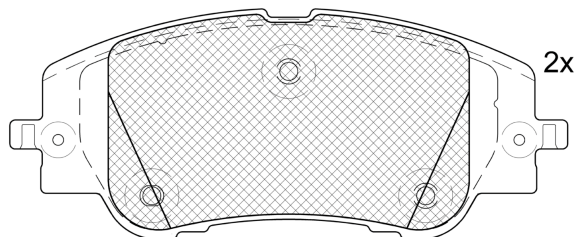

LISTA DE APLICACIONES - BUYERS GUIDE

182430-208

Qty: 300

Weight: 2.240

O.E.M.	MAKE
16 81 371 180	CITROËN

1-Ref. 640237 E

1-Ref. 640275 E

1-Ref. 690326 E