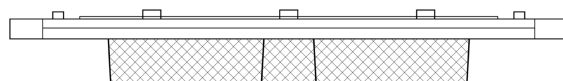

LISTA DE APLICACIONES - BUYERS GUIDE

182430-208

Qty: 300

Weight: 2.240

O.E.M.	MAKE
16 81 371 180	CITROËN

1-Ref. 640237 E

1-Ref. 640275 E

1-Ref. 690326 E