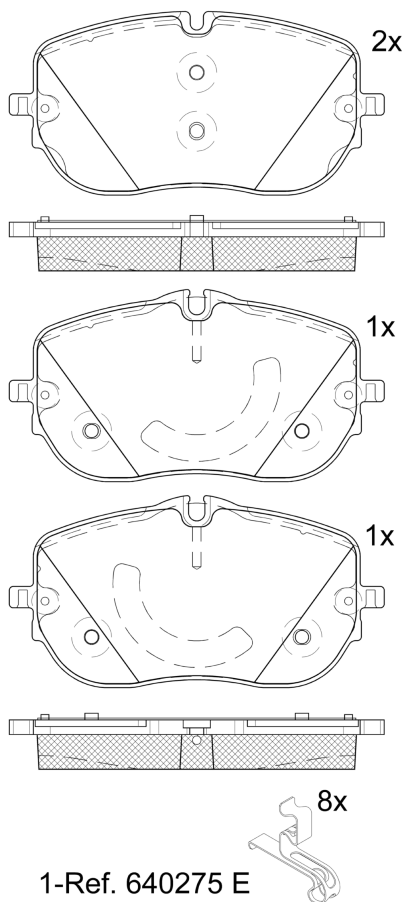

## 182432-208

Qty: 300

Weight: 2.350

O.E.M.	MAKE
000 420 00 04	MERCEDES-BENZ
000 420 01 04	MERCEDES-BENZ
000 420 31 03	MERCEDES-BENZ
000 420 32 03	MERCEDES-BENZ
000 421 17 02	MERCEDES-BENZ

## 182432-208

**E 9** 90R-02A0111/5784

Chassis Brake Int. (Bosch)

140.9x69x19

140.9x72.2x19

**WVA**

24343

24570

26592

26593

**MAKE**

MERCEDES-BENZ

Trac.	CC	Kw	CV
-------	----	----	----

Front / Rear