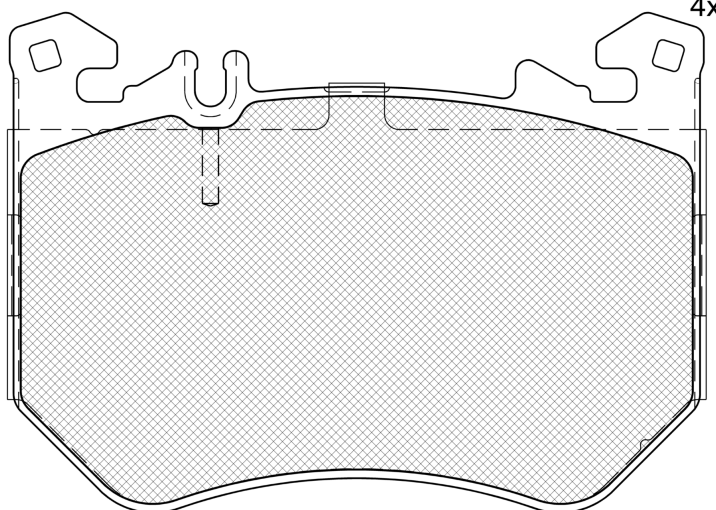

LISTA DE APLICACIONES - BUYERS GUIDE

182439-208

Qty: 300

Weight: 3.040

O.E.M.	MAKE
000 421 06 02	MERCEDES-BENZ
000 421 24 02	MERCEDES-BENZ

182439-208

E 9 90R-02A0111/6315

Brembo

138.5x99.1x17.9

WVA	FMSI
26443	D2483-9680
MAKE	
MERCEDES-BENZ	

Trac.	CC	Kw	CV
-------	----	----	----

Front / Rear

MERCEDES-BENZ

C-Class C (W206) 03.21-						Saloon (Compact executive car-D Segment)		
AMG C 43 4-matic+ (206.087)		Gasol./el éc.	4WD	1991	300	408	04.22-	■
AMG C 43 4-matic (206.087)		Gasol./el éc.	4WD	1991	310	421	04.24-	■
C-Class C T-Model (S206) 03.21-						Estate (Compact executive car-D Segment)		
AMG C 43 4-matic+ (206.287)		Gasol./el éc.	4WD	1991	300	408	04.22-	■
AMG C 43 4-matic (206.287)		Gasol./el éc.	4WD	1991	310	421	04.24-	■
GLC-Class II (C254) 06.22-						SUV (Luxury Crossover SUV-J Segment)		
AMG 43 4-matic (254.387)		Gasol./el éc.	4WD	1991	310	421	07.23-	■
AMG 43 4-matic (254.687)		Gasol./el éc.	4WD	1991	310	421	07.23-	■
AMG 63S E Performance 4-matic (254.680)		Gasol./el éc.	4WD	1991	500	680	09.23-	■
AMG 63S E Performance 4-matic (254.680)		Gasol./el éc.	4WD	1991	500	680	07.23-	■