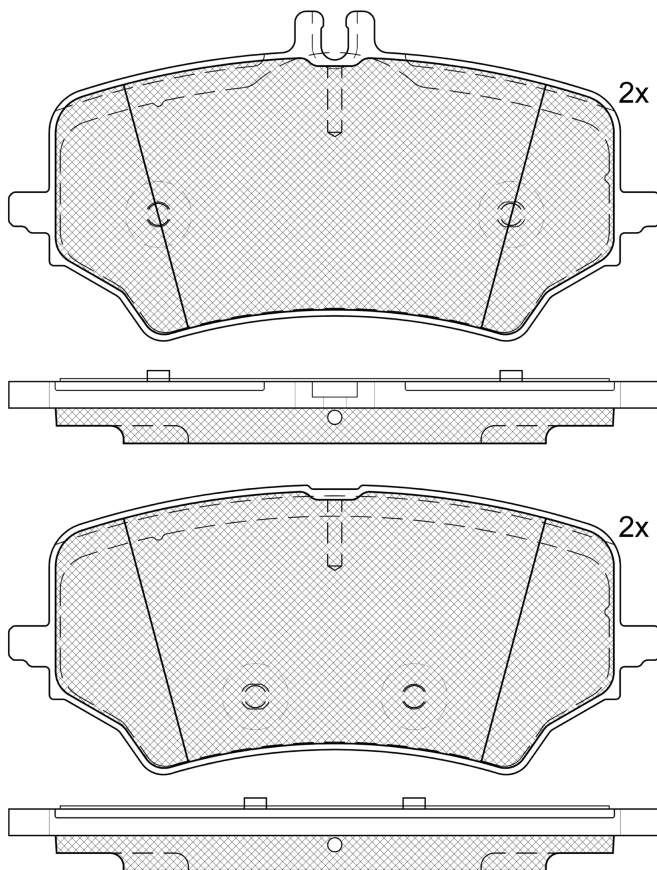

LISTA DE APLICACIONES - BUYERS GUIDE

182450

Qty: 300

Weight: 1.920

O.E.M.	MAKE
000 420 64 03	MERCEDES-BENZ
000 420 65 03	MERCEDES-BENZ
0004236801	MERCEDES-BENZ

182450

E 9 90R-02A0111/5854

ZF Sachs

147.9x65.7x14.7
147.9x74.8x14.7

WVA	FMSI
26402	D2454-9679
26403	

MAKE
MERCEDES-BENZ

Trac.	CC	Kw	CV

Front / Rear

MERCEDES-BENZ

EQE (V295) 02.22-						Saloon (Executive car-E Segment)			
EQE 300 (295.111)		Eléctrico	RWD	180	245	07.22-			■
EQE 350 (295.125)		Eléctrico	RWD	215	292	07.22-			■
EQE 350+ (295.121)		Eléctrico	RWD	215	292	02.22-			■
EQE 350 4-matic (295.112)	not AMG sports pack.	Eléctrico	4WD	215	292	07.22-			■
EQE 500 4-matic (295.122)	not AMG sports pack.	Eléctrico	4WD	300	408	07.22-			■
EQE SUV (X294) 12.22-						SUV (Compact Crossover SUV-C Segment)			
EQE 300 (294.611)		Eléctrico	RWD	180	245	03.23-04.25			■
EQE 350+ (294.621)		Eléctrico	RWD	215	292	12.22-			■
EQE 350 4-matic (294.612)		Eléctrico	4WD	215	292	12.22-			■
EQE 500 4-matic (294.622)		Eléctrico	4WD	300	408	12.22-			■
EQS (V297) 08.21-						Hatchback (Luxury car-F Segment)			
EQS 53 AMG 4-matic+ (297.155) (EM0028, EM0031)	not AMG sports pack.	Etanol	4WD	470	639	05.22-			■
EQS 350 (297.121)		Eléctrico	RWD	215	292	12.21-			■
EQS 450+ (297.123)		Eléctrico	RWD	245	333	08.21-			■
EQS 450+ (297.123)		Eléctrico	RWD	265	360	05.23-			■
EQS 450 4-matic (297.124)		Eléctrico	4WD	265	360	05.22-			■
EQS 500 4-matic (297.134)		Eléctrico	4WD	330	449	05.22-			■
EQS 580 4-matic (297.144) (780.300,780.600)		Eléctrico	4WD	380	517	12.21-			■
EQS 580 4-matic (297.144)		Eléctrico	4WD	385	523	08.21-			■
EQS 580 4-matic (297.144)		Eléctrico	4WD	400	544	05.23-			■