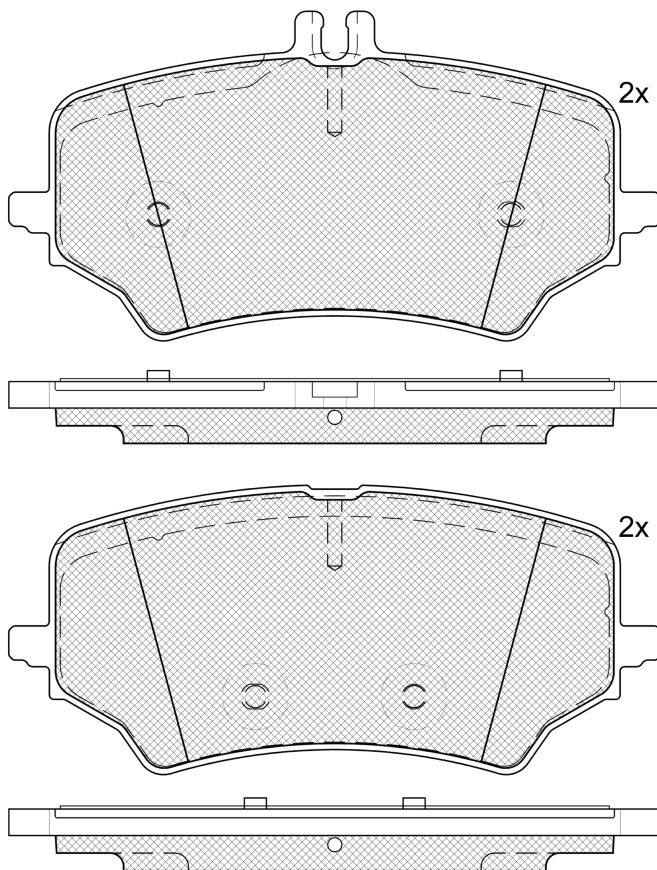

## 182450

**E 9** 90R-02A0111/5854

ZF Sachs

147.9x65.7x14.7

147.9x74.8x14.7

WVA	FMSI
26402	D2454-9679
26403	
MAKE	
MERCEDES-BENZ	

Trac.	CC	Kw	CV
-------	----	----	----

Front / Rear