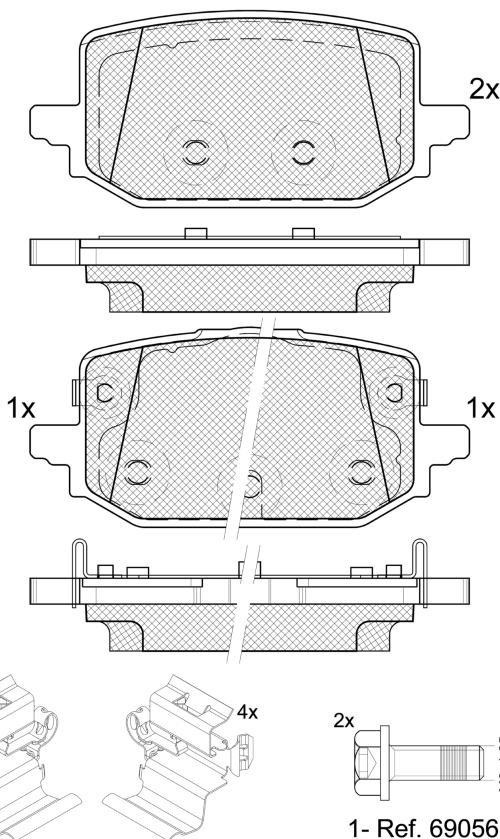

LISTA DE APLICACIONES - BUYERS GUIDE

182466

8 424073 208644

Qty: 300

Weight: 1.100

O.E.M.	MAKE
44 06 047 85R	RENAULT
44060-00Q4A	NISSAN
44060-1232R	RENAULT
D4060-6RA0B	NISSAN

1- Ref. 690560 E

182466

E 9 90R-02A0111/5713

Trw

102.1x45.8x17.6
102.1x46.5x17.6

WVA	FMSI
26589	D2506-9737
26590	
26591	
27006	
27007	
MAKE	
MERCEDES-BENZ	
NISSAN	
RENAULT	

Trac.	CC	Kw	CV
-------	----	----	----

Front / Rear

MERCEDES-BENZ