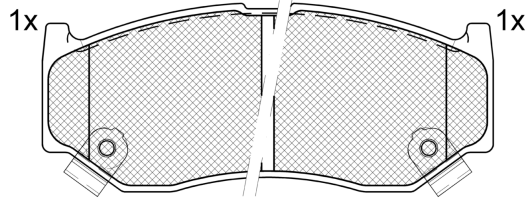

LISTA DE APLICACIONES - BUYERS GUIDE

182475

8 424073 289063

Qty: 300

Weight: 1.000

O.E.M.	MAKE
55810-52R00	SUZUKI
55810-52R00-000	SUZUKI

182475

E 9 **90R-02A0111/5906**

Akebono

108.6x45.4x15

WVA

26710

26711

26712

MAKE

SUZUKI