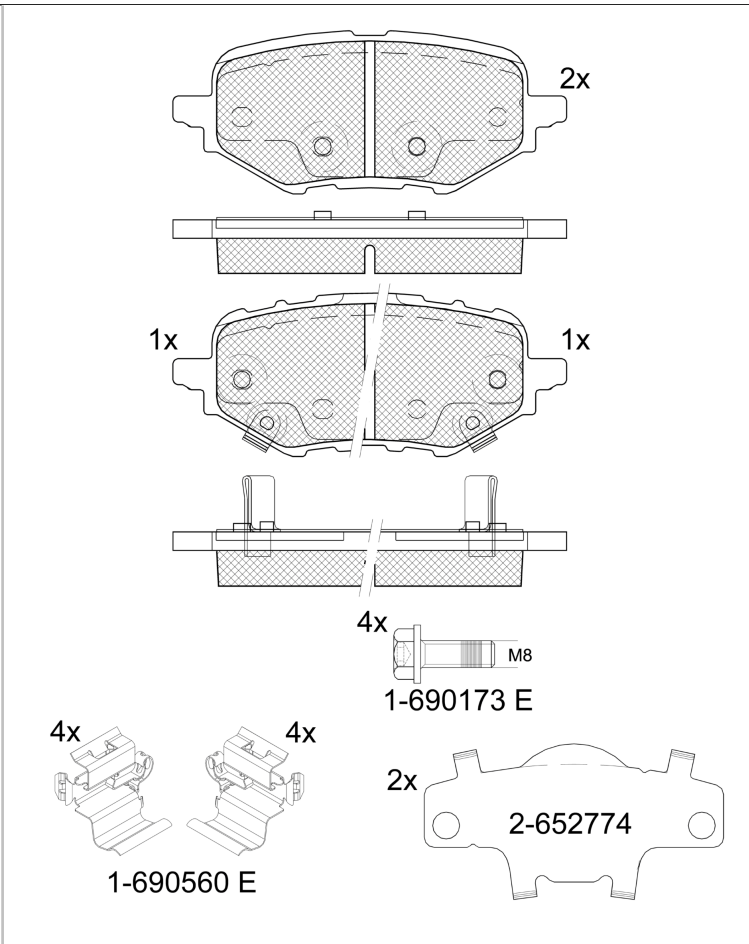

LISTA DE APLICACIONES - BUYERS GUIDE

182513

Qty: 300

Weight: 1.220

O.E.M.	MAKE
43022-3Y1-G01	HONDA
43022-TRT-A00	HONDA
43022-TRT-A10	HONDA
43022-TVE-H00	HONDA (GAC)
43022-TVE-H10	HONDA (GAC)

182513

E 9 90R-02A0111/6084

Nissin

117.1x48.7x16.6

117.1x48.8x16.6

WVA	FMSI
26310	D2116-9351
26311	
26312	
MAKE	
HONDA	

Trac.	CC	Kw	CV
-------	----	----	----

Front / Rear

HONDA							
ZR-V 04.23-						SUV (Compact Crossover SUV-C Segment)	
e:HEV (RZ4)		Gasol./el éc.	FWD	1993	135	184	04.23-