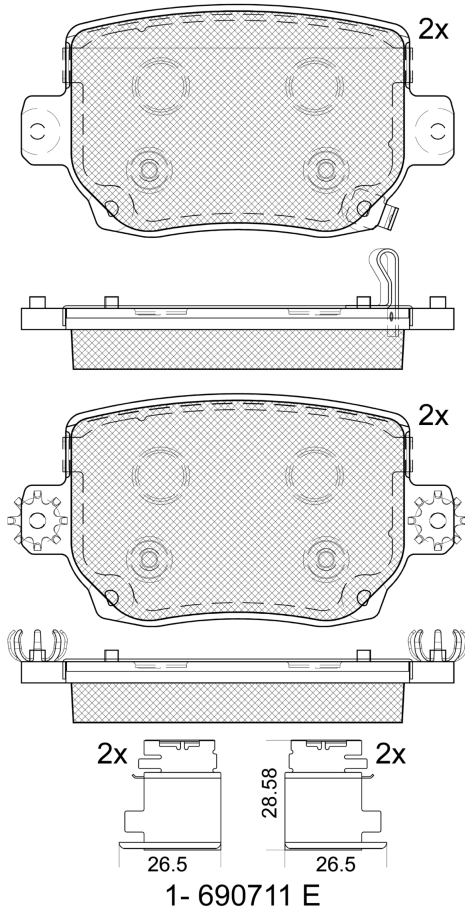

LISTA DE APLICACIONES - BUYERS GUIDE

182515

Qty: 300

Weight:

O.E.M.	MAKE
8008246-00-A	Tesla
8008246-00-C	Tesla
8008246-00-D	Tesla
8008247-00-B	Tesla

182515

E 9 90R-02A0111/5782

Brembo

112.6x60.6x16.5

WVA	FMSI
26372	D2387-9614
26373	
MAKE	
Tesla	

Trac.	CC	Kw	CV

Front / Rear

Tesla

MODEL 3 01.17-						Saloon (Large family car-D Segment)			
EV AWD		Eléctrico	4WD		153	208	03.22-		■
EV		Eléctrico	RWD		175	238	04.19-		■
EV (3DU)		Eléctrico	RWD		192	261	01.17-		■
EV		Eléctrico	RWD		208	283	03.20-		■
EV		Eléctrico	RWD		225	306	02.19-		■
EV		Eléctrico	RWD		239	325	12.19-		■
EV AWD (3DU)		Eléctrico	4WD		258	351	06.18-		■
EV AWD		Eléctrico	4WD		288	392	02.24-		■
EV AWD		Eléctrico	4WD		324	441	03.19-		■
EV Performance AWD (3DU)		Eléctrico	4WD		340	462	06.18-		■
EV AWD		Eléctrico	4WD		350	476	06.19-		■
EV AWD		Eléctrico	4WD		355	482	02.19-		■
EV AWD		Eléctrico	4WD		360	490	06.19-		■
EV AWD		Eléctrico	4WD		361	491	12.19-		■
EV AWD		Eléctrico	4WD		366	498	12.20-		■
EV Performance AWD		Eléctrico	4WD		377	513	12.19-		■
EV Performance AWD		Eléctrico	4WD		393	534	02.22-		■
MODEL Y 03.19-						SUV (Compact Crossover CUV-C Segment)			
EV		Eléctrico	RWD		188	256	02.23-01.25		■
EV (3DU)	Eq.V_ Sport	Eléctrico	RWD		192	261	03.19-01.25		■
EV		Eléctrico	RWD		220	299	07.21-01.25		■
EV Tracción trasera		Eléctrico	RWD		220	299	09.22-01.25		■