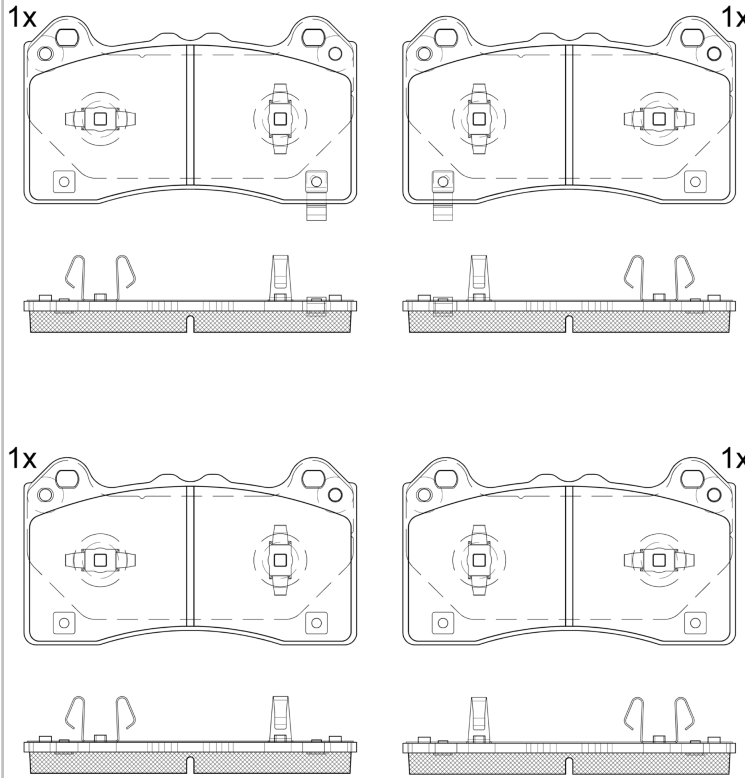

LISTA DE APLICACIONES - BUYERS GUIDE

182523

Qty: 300

Weight: 1.970

O.E.M.	MAKE
2 483 460	FORD USA
2481886	FORD USA
2598657	FORD USA
KTLJ9C2K021FEA	FORD USA
KTLJ9C-2K021-FEB	FORD USA
KTLJ9C2K021FEC	FORD USA
LJ9Z-2001-A	FORD USA

182523

E 9 90R-02A0111/5892

Brembo

137.8x77.6x13.3

WVA	FMSI
26605	D2390-9618
26606	
26608	
26855	

MAKE
FORD
FORD USA

Trac.	CC	Kw	CV
-------	----	----	----

Front / Rear