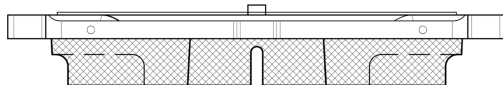

LISTA DE APLICACIONES - BUYERS GUIDE

182536

Qty: 300

Weight: 1.770

O.E.M.	MAKE
9843801880	LANCIA
9866880680	PEUGEOT

2 Ref. 690059 E

1 Ref. 690720 E

182536

FIAT

GRANDE PANDA (325) 10.24-							Hatchback (Supermini car-B Segment)			
1.2 (325)	discØ 283	Gasolina	FWD	1199	74	101	09.25-	■		
1.2 Mild Hybrid (325)	discØ 283	Gasol./el éc.	FWD	1199	81	110	01.25-	■		
EV (325)	discØ 283	Eléctrico	FWD		83	113	10.24-	■		