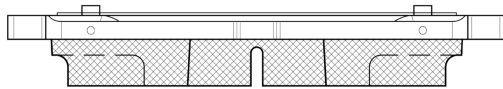

LISTA DE APLICACIONES - BUYERS GUIDE

182536

Qty: 300

Weight: 1.770

O.E.M.	MAKE
9843801880	LANCIA
9866880680	PEUGEOT

2 Ref. 690059 E

1 Ref. 690720 E

182536

FIAT

GRANDE PANDA (325) 10.24-							Hatchback (Supermini car-B Segment)			
1.2 (325)	discØ 283	Gasolina	FWD	1199	74	101	09.25-	■		
1.2 Mild Hybrid (325)	discØ 283	Gasol./el éc.	FWD	1199	81	110	01.25-	■		
EV (325)	discØ 283	Eléctrico	FWD		83	113	10.24-	■		