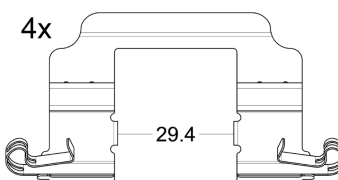

LISTA DE APLICACIONES - BUYERS GUIDE

182536

Qty: 300

Weight: 1.770

O.E.M.	MAKE
9843801880	LANCIA
9866880680	PEUGEOT

2 Ref. 690059 E

1 Ref. 690720 E

182536

90R-02A0111/6184

Apg

126.1x60.2x18.5

WVA	FMSI
27121	D2651-9873
MAKE	
CITROËN	
FIAT	
LANCIA	
OPEL	
PEUGEOT	

Trac.	CC	Kw	CV
-------	----	----	----

Front / Rear

CITROËN

C3 IV (CC_, CB_) 01.24-							Hatchback (Mini SUV-J Segment)			
1.2 PureTech 100 (CCHPV4)	discØ 283	Gasolina	FWD	1199	74	101	04.24-	■		
1.2 Hybrid 110 (CCHPY7)	discØ 283	Gasol./el éc.	FWD	1199	81	110	11.24-	■		
è-C3 (CBZYAZ)	discØ 283	Eléctrico	FWD		83	113	01.24-	■		
C3 IV (CC_, CB_) 01.24-							Hatchback Van (Mini SUV-J Segment)			
è-C3	discØ 283	Eléctrico	FWD		83	113	04.24-	■		

FIAT

GRANDE PANDA (325) 10.24-							Hatchback (Supermini car-B Segment)			
1.2 (325)	discØ 283	Gasolina	FWD	1199	74	101	09.25-	■		
1.2 Mild Hybrid (325)	discØ 283	Gasol./el éc.	FWD	1199	81	110	01.25-	■		
EV (325)	discØ 283	Eléctrico	FWD		83	113	10.24-	■		