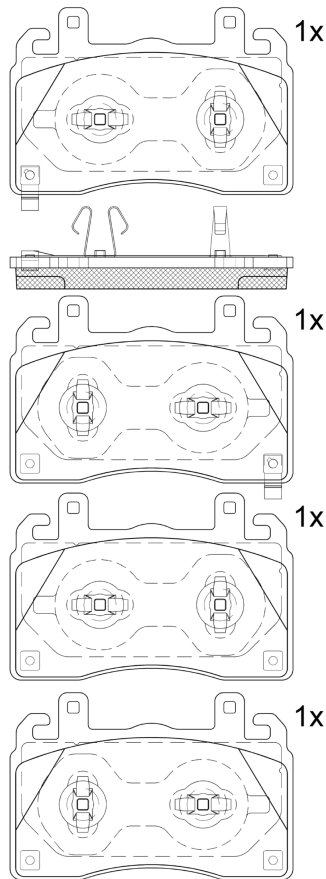

## 182544

8 424073 295002

Qty: 300

Weight:

O.E.M.	MAKE
77361117	ALFA ROMEO
77369330	ALFA ROMEO

## 182544

**E 9 90R-IN PROJECT**

Brembo

131.8x87.1x15.5

WVA
26844
26845
26846
26847

MAKE
ALFA ROMEO

Trac.	CC	Kw	CV

Front / Rear

### ALFA ROMEO

TONALE (965_) 03.22-							SUV (Subcompact SUV-B Segment)		
1.3 Hybrid Q4		Gasol./el éc.	4WD	1332	140	190	03.22-	■	
1.3 Hybrid Q4	58l	Gasol./el éc.	4WD	1332	206	280	03.22-	■	
1.3 Hybrid Q4		Gasol./el éc.	4WD	1332	208	283	03.22-	■	
1.5 Mild Hybrid (46347812)	58l	Gasol./el éc.	FWD	1469	96	131	03.22-	■	
1.5 Mild Hybrid (46347696)	58l	Gasol./el éc.	FWD	1469	118	160	03.22-	■	
1.6 VGT-D		Diesel	FWD	1598	96	131	09.22-	■	