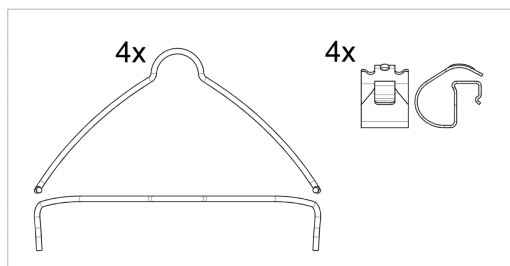

LISTA DE APLICACIONES - BUYERS GUIDE

182545

Qty: 300

Weight: 2.290

O.E.M.	MAKE
K1YT-33-28Z	MAZDA
KRYV-33-28Z	MAZDA

1-Ref. 690725 E

182545

E 9 90R-02A0111/5963

Akebono

170.7x67.8x16.6

WVA	FMSI
26830	D2494-9723
MAKE	
MAZDA	

Trac.	CC	Kw	CV
-------	----	----	----

Front / Rear

MAZDA

				SUV (Compact MPV-M1 Segment)					
CX-60 (KH_) 03.22-									
e-SKYACTIV PHEV (KH0H)	Gasol./el éc.	4WD	2488	241	328	03.22-	■		
CX-80 (KL_) 04.24-									
e-SKYACTIVE PHEV AWD (KL0H, KL5S3P)	Gasol./el éc.	4WD	2488	241	328	04.24-	■		
e-SKYACTIVE-D MHEV AWD (KL0H, KL3R3P)	Diesel/el éc.	4WD	3283	187	254	04.24-	■		