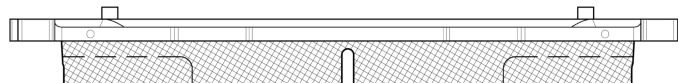

LISTA DE APLICACIONES - BUYERS GUIDE

182545

Qty: 300

Weight: 2.290

O.E.M.	MAKE
K1YT-33-28Z	MAZDA
KRYV-33-28Z	MAZDA

1-Ref. 690725 E

182545

E 9 90R-02A0111/5963

Akebono

170.7x67.8x16.6

WVA	FMSI
26830	D2494-9723
MAKE	
MAZDA	

Trac.	CC	Kw	CV
-------	----	----	----

Front / Rear

MAZDA

				SUV (Compact MPV-M1 Segment)					
CX-60 (KH_) 03.22-									
e-SKYACTIV PHEV (KH0H)	Gasol./el éc.	4WD	2488	241	328	03.22-	■		
CX-80 (KL_) 04.24-									
e-SKYACTIVE PHEV AWD (KL0H, KL5S3P)	Gasol./el éc.	4WD	2488	241	328	04.24-	■		
e-SKYACTIVE-D MHEV AWD (KL0H, KL3R3P)	Diesel/el éc.	4WD	3283	187	254	04.24-	■		