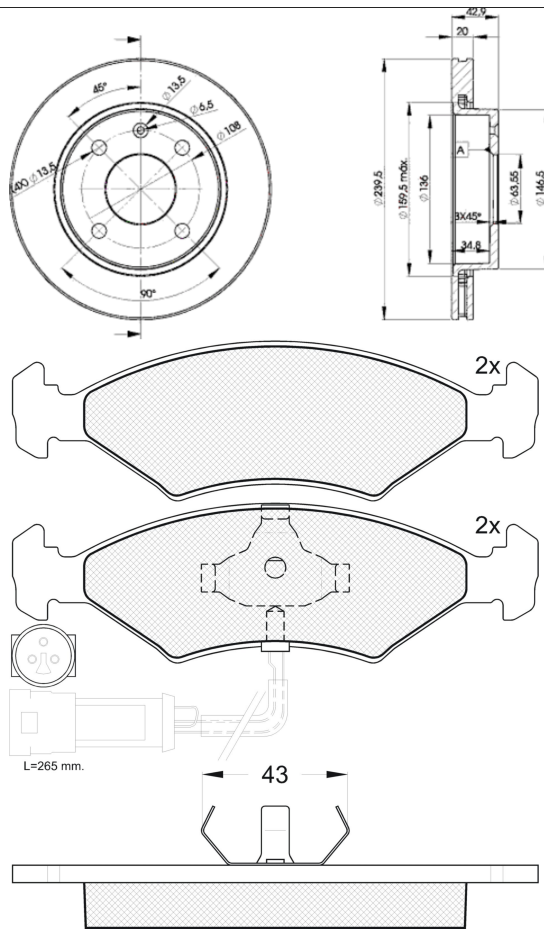

LISTA DE APLICACIONES - BUYERS GUIDE

30410-1064

Weight: 9.750

30410-1064

Ate - Teves

151.3x46.1x18
Ø239.5x20x43

WVA
20783

MAKE
FORD

Trac.	CC	Kw	CV
-------	----	----	----

Front / Rear

FORD

ESCORT IV / ESCORT '86 Express (AVF) 02.86-07.90

Estate Van (LCVs-N1 Segment)

Model	Fuel	Trac.	CC	Kw	CV	Year Range	Icon
1.8 D (RTA)	Diesel	FWD	1753	44	60	07.88-07.90	■
1.8 D (RTA)	Diesel	FWD	1753	44	60	07.88-07.90	■
1.8 D (RTB)	Diesel	FWD	1753	44	60	07.88-07.90	■
1.8 D (RTB)	Diesel	FWD	1753	44	60	07.88-07.90	■

FIESTA II (FVD) 03.83-12.95

Hatchback Van (LCVs-N1 Segment)

Model	Fuel	Trac.	CC	Kw	CV	Year Range	Icon
1.8 D (FVJ) (RTC)	Diesel	FWD	1753	44	60	03.89-12.95	■
1.8 D (FVJ) (RTC)	Diesel	FWD	1753	44	60	03.89-12.95	■
1.8 D (FVJ) (RTD)	Diesel	FWD	1753	44	60	03.89-12.95	■
1.8 D (FVJ) (RTD)	Diesel	FWD	1753	44	60	03.89-12.95	■
1.8 D (FVJ) (RTG)	Diesel	FWD	1753	44	60	03.89-12.95	■
1.8 D (FVJ) (RTG)	Diesel	FWD	1753	44	60	03.89-12.95	■
1.8 TD	Diesel	FWD	1753	55	75	07.93-08.95	■
1.8 TD	Diesel	FWD	1753	55	75	07.93-08.95	■

FIESTA III (GFJ) 01.89-01.97

Hatchback (Supermini car-B Segment)

Model	Year Range	Fuel	Trac.	CC	Kw	CV	Year Range	Icon
1.0 (TLB)	01/91-	Gasolina	FWD	1001	33	45	03.89-12.95	■
1.0 (TLB)	01/91-	Gasolina	FWD	1001	33	45	03.89-12.95	■
1.1 (G6A)	01/91-	Gasolina	FWD	1119	37	50	03.89-12.95	■
1.1 (G6A)	01/91-	Gasolina	FWD	1119	37	50	03.89-12.95	■
1.3 Cat (J6B)		Gasolina	FWD	1299	44	60	05.91-01.97	■
1.3 Cat (J6B)		Gasolina	FWD	1299	44	60	05.91-01.97	■
1.4 (F6E)	01/91-	Gasolina	FWD	1391	52	71	03.89-12.95	■
1.4 (F6E)	01/91-	Gasolina	FWD	1391	52	71	03.89-12.95	■