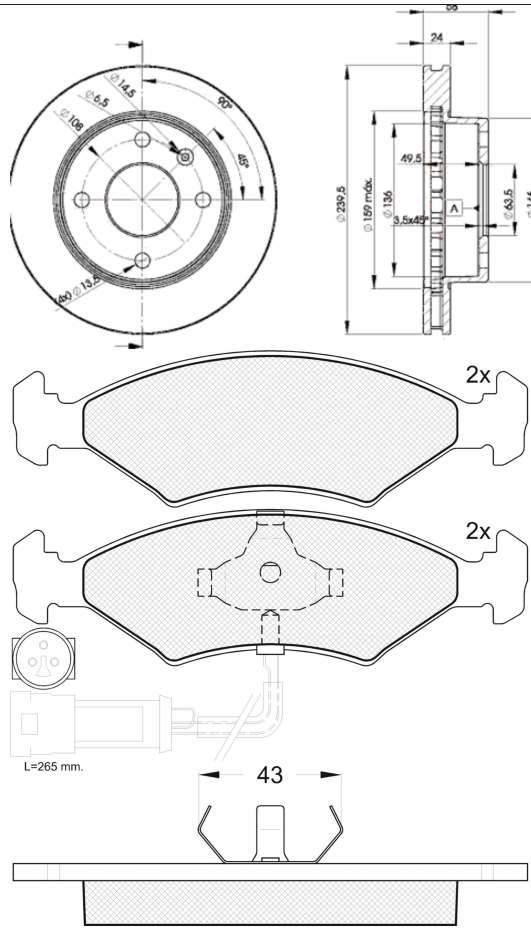

LISTA DE APLICACIONES - BUYERS GUIDE

30410-4844

Weight: 11.240

30410-4844

Ate - Teves

151.3x46.1x18
Ø239.5x24x58

WVA
20783

MAKE
FORD

Trac.	CC	Kw	CV
-------	----	----	----

Front / Rear

FORD

ESCORT IV (ALF) 01.86-11.92							Convertible (Compact car-C Segment)	
1.4 (F6B)		Gasolina	FWD	1392	54	73	02.87-07.90	■
1.4 (F6B)		Gasolina	FWD	1392	54	73	02.87-07.90	■
1.4 (F6D)		Gasolina	FWD	1392	54	73	02.87-07.90	■
1.4 (F6D)		Gasolina	FWD	1392	54	73	02.87-07.90	■
1.4 (FUC)		Gasolina	FWD	1392	54	73	02.87-07.90	■
1.4 (FUC)		Gasolina	FWD	1392	54	73	02.87-07.90	■
1.4 (FUA)		Gasolina	FWD	1392	55	75	01.86-07.90	■
1.4 (FUA)		Gasolina	FWD	1392	55	75	01.86-07.90	■
1.6 (LP2)		Gasolina	FWD	1597	58	79	01.86-12.87	■
1.6 (LP2)		Gasolina	FWD	1597	58	79	01.86-12.87	■
1.6 (LPA)		Gasolina	FWD	1597	58	79	01.86-12.87	■
1.6 (LPA)		Gasolina	FWD	1597	58	79	01.86-12.87	■
1.6 i (LJB)		Gasolina	FWD	1597	75	102	08.89-07.90	■
1.6 i (LJB)		Gasolina	FWD	1597	75	102	08.89-07.90	■
1.6 i (L4B)		Gasolina	FWD	1598	66	90	01.86-07.90	■
1.6 i (L4B)		Gasolina	FWD	1598	66	90	01.86-07.90	■
ESCORT IV (GAF, AWF, ABFT) 03.83-10.94							Hatchback (Compact car-C Segment)	
1.3 (JPA)		Gasolina	FWD	1296	51	69	11.86-07.88	■
1.3 (JPA)		Gasolina	FWD	1296	51	69	11.86-07.88	■
1.6 (LP2)		Gasolina	FWD	1597	58	79	01.86-12.88	■
1.6 (LP2)		Gasolina	FWD	1597	58	79	01.86-12.88	■
1.6 i (LJB)		Gasolina	FWD	1597	75	102	08.89-07.90	■