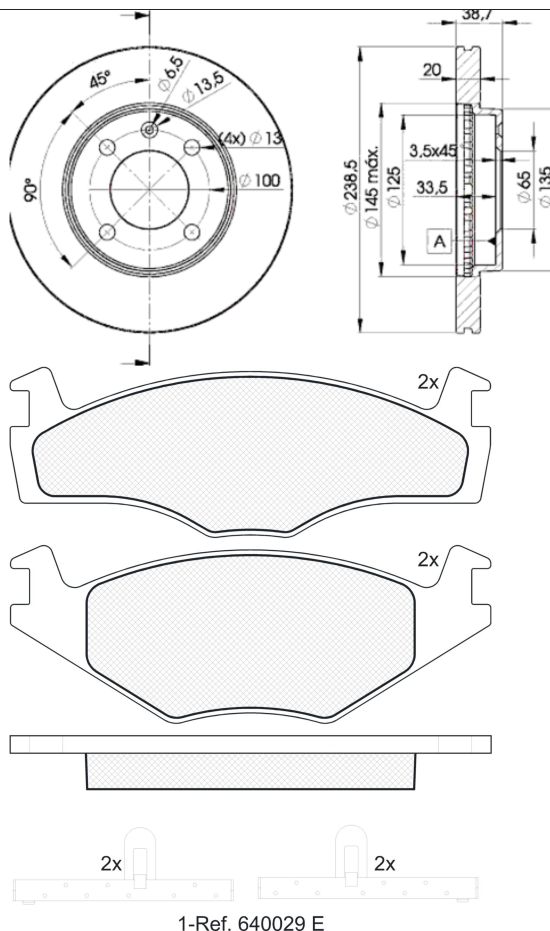

LISTA DE APLICACIONES - BUYERS GUIDE

30459-3975

Weight: 9.400

30459-3975

Volkswagen

137.9x48.7x15.3
Ø239x20x38.7

WVA
20887
MAKE
SEAT
VW

Trac.	CC	Kw	CV
-------	----	----	----

Front / Rear

SEAT

CORDOBA (6K1, 6K2) 02.93-12.02

Saloon (Supermini car-B Segment)

1.8 i (ABS)	-12/94	Gasolina	FWD	1781	66	90	02.93-09.02	■
1.8 i (ABS)	-12/94	Gasolina	FWD	1781	66	90	02.93-09.02	■
1.8 i (ACC)	-12/94	Gasolina	FWD	1781	66	90	02.93-09.02	■
1.8 i (ACC)	-12/94	Gasolina	FWD	1781	66	90	02.93-09.02	■
1.8 i (ADZ)	-12/94	Gasolina	FWD	1781	66	90	02.93-09.02	■
1.8 i (ADZ)	-12/94	Gasolina	FWD	1781	66	90	02.93-09.02	■
1.9 D (1Y)	-12/94	Diesel	FWD	1896	50	68	02.93-08.96	■
1.9 D (1Y)	-12/94	Diesel	FWD	1896	50	68	02.93-08.96	■
1.9 TD (AAZ)	-12/94	Diesel	FWD	1896	55	75	02.93-08.96	■
1.9 TD (AAZ)	-12/94	Diesel	FWD	1896	55	75	02.93-08.96	■

IBIZA II (6K1) 03.93-05.02

Hatchback (Supermini car-B Segment)

1.8 i (ABS)	-12/94	Gasolina	FWD	1781	66	90	03.93-08.99	■
1.8 i (ABS)	-12/94	Gasolina	FWD	1781	66	90	03.93-08.99	■
1.8 i (ACC)	-12/94	Gasolina	FWD	1781	66	90	03.93-08.99	■
1.8 i (ACC)	-12/94	Gasolina	FWD	1781	66	90	03.93-08.99	■
1.8 i (ADZ)	-12/94	Gasolina	FWD	1781	66	90	03.93-08.99	■
1.8 i (ADZ)	-12/94	Gasolina	FWD	1781	66	90	03.93-08.99	■
1.9 D (1Y)	-12/94	Diesel	FWD	1896	47	64	04.93-06.99	■
1.9 D (1Y)	-12/94	Diesel	FWD	1896	47	64	04.93-06.99	■
1.9 TD (AAZ)	-12/94	Diesel	FWD	1896	55	75	03.93-08.96	■
1.9 TD (AAZ)	-12/94	Diesel	FWD	1896	55	75	03.93-08.96	■