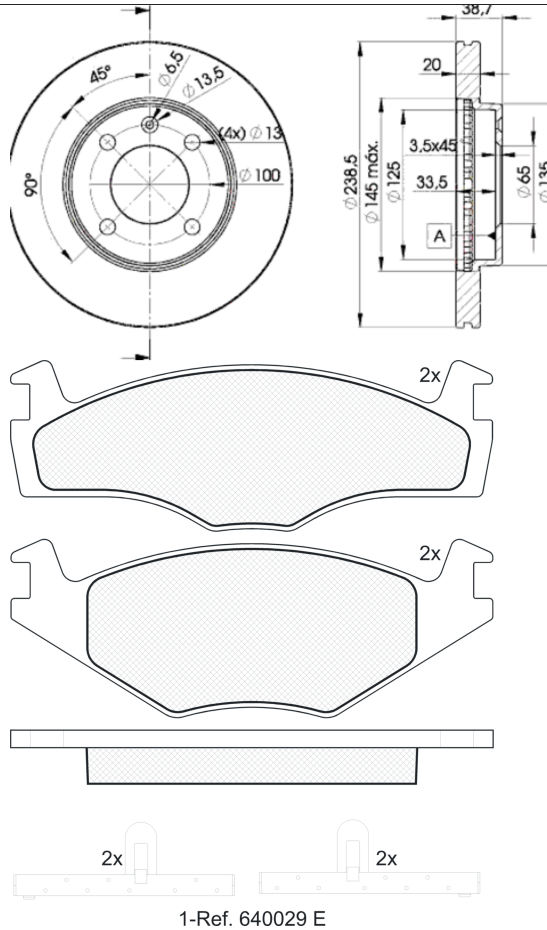

LISTA DE APLICACIONES - BUYERS GUIDE

30459-3975

Weight: 9.400

30459-3975

Volkswagen

137.9x48.7x15.3
Ø239x20x38.7

WVA
20887

MAKE
SEAT
VW

Trac.	CC	Kw	CV
-------	----	----	----

Front / Rear

SEAT

CORDOBA (6K1, 6K2) 02.93-12.02

Saloon (Supermini car-B Segment)

Model	Year	Engine	Layout	CC	Kw	CV	Period	Availability
1.8 i (ABS)	-12/94	Gasolina	FWD	1781	66	90	02.93-09.02	■
1.8 i (ABS)	-12/94	Gasolina	FWD	1781	66	90	02.93-09.02	■
1.8 i (ACC)	-12/94	Gasolina	FWD	1781	66	90	02.93-09.02	■
1.8 i (ACC)	-12/94	Gasolina	FWD	1781	66	90	02.93-09.02	■
1.8 i (ADZ)	-12/94	Gasolina	FWD	1781	66	90	02.93-09.02	■
1.8 i (ADZ)	-12/94	Gasolina	FWD	1781	66	90	02.93-09.02	■
1.9 D (1Y)	-12/94	Diesel	FWD	1896	50	68	02.93-08.96	■
1.9 D (1Y)	-12/94	Diesel	FWD	1896	50	68	02.93-08.96	■
1.9 TD (AAZ)	-12/94	Diesel	FWD	1896	55	75	02.93-08.96	■
1.9 TD (AAZ)	-12/94	Diesel	FWD	1896	55	75	02.93-08.96	■

IBIZA II (6K1) 03.93-05.02

Hatchback (Supermini car-B Segment)

Model	Year	Engine	Layout	CC	Kw	CV	Period	Availability
1.8 i (ABS)	-12/94	Gasolina	FWD	1781	66	90	03.93-08.99	■
1.8 i (ABS)	-12/94	Gasolina	FWD	1781	66	90	03.93-08.99	■
1.8 i (ACC)	-12/94	Gasolina	FWD	1781	66	90	03.93-08.99	■
1.8 i (ACC)	-12/94	Gasolina	FWD	1781	66	90	03.93-08.99	■
1.8 i (ADZ)	-12/94	Gasolina	FWD	1781	66	90	03.93-08.99	■
1.8 i (ADZ)	-12/94	Gasolina	FWD	1781	66	90	03.93-08.99	■
1.9 D (1Y)	-12/94	Diesel	FWD	1896	47	64	04.93-06.99	■
1.9 D (1Y)	-12/94	Diesel	FWD	1896	47	64	04.93-06.99	■
1.9 TD (AAZ)	-12/94	Diesel	FWD	1896	55	75	03.93-08.96	■
1.9 TD (AAZ)	-12/94	Diesel	FWD	1896	55	75	03.93-08.96	■