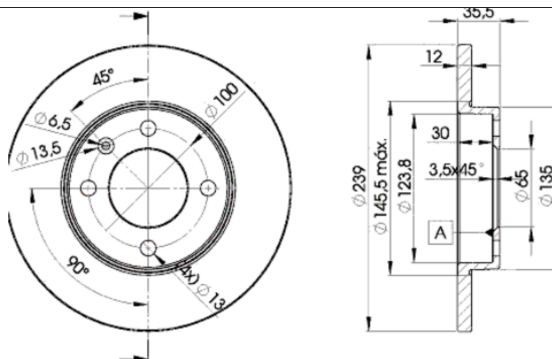

## 30460-3300

Weight: 9.060

1-Ref. 640029 E