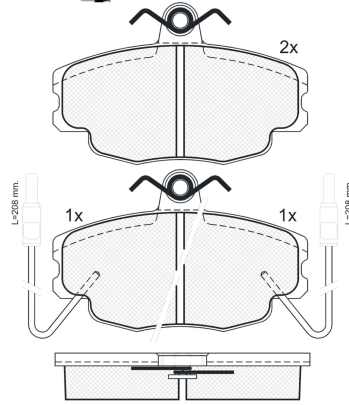

## 30554-3550

Weight: 12.319

180554-700

## 30554-3550

Lucas - Girling

99.95x63.47x18.2  
Ø259x20.6x41

**WVA**  
20772

**MAKE**  
RENAULT

Trac.	CC	Kw	CV
-------	----	----	----