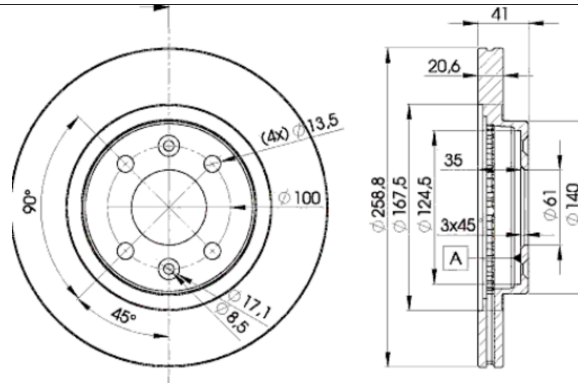

## 30554-3550

Weight: 12.319

180554-700

## 30554-3550

Lucas - Girling

99.95x63.47x18.2  
Ø259x20.6x41

**WVA**  
20772

**MAKE**  
RENAULT

Trac.	CC	Kw	CV
-------	----	----	----