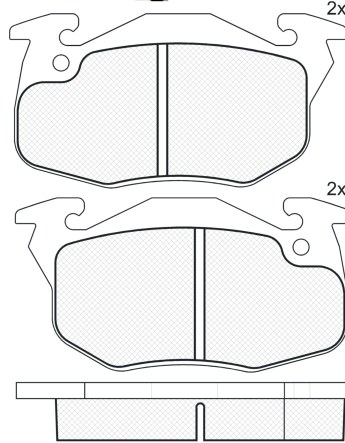

LISTA DE APLICACIONES - BUYERS GUIDE

30633-4705

Weight: 8.570

1 - Ref. 610185 E

30633-4705

Bendix

105.1x54.4x18
Ø238x12x41

WVA
20905