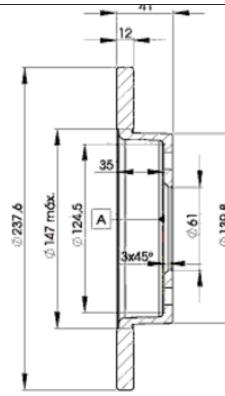

LISTA DE APLICACIONES - BUYERS GUIDE

30633-4705

Weight: 8.570

1 - Ref. 610185 E

30633-4705

Bendix

105.1x54.4x18
Ø238x12x41

WVA
20905