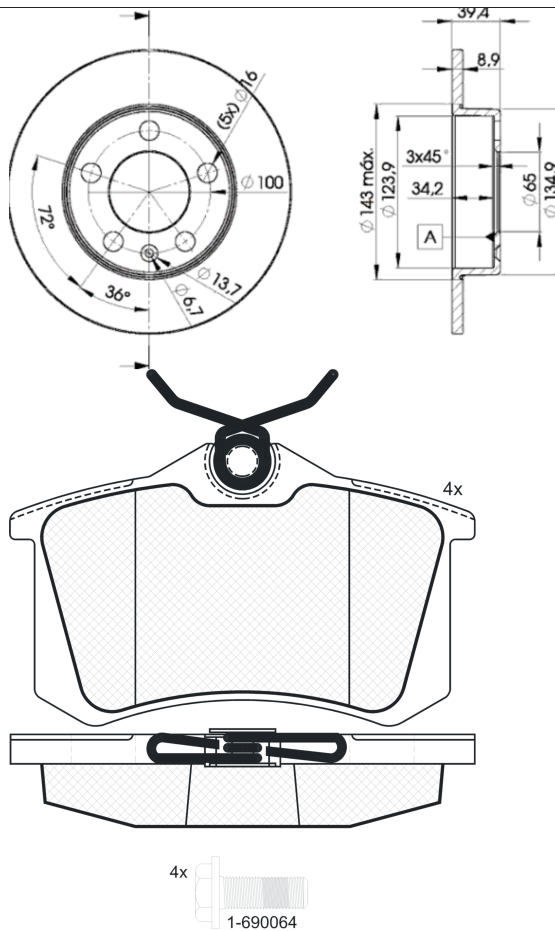

## 30697-5601

Weight: 7.030

## 30697-5601

Lucas - Girling

87x52.8x17.2

Ø232x9x39

**WVA**

20960

**MAKE**

AUDI