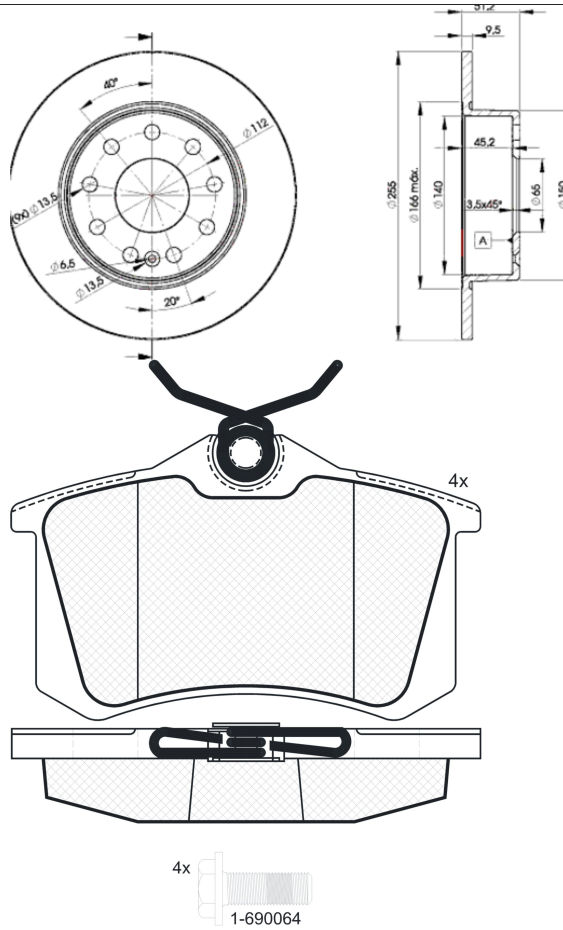

## 30697-5616

Weight: 8.840