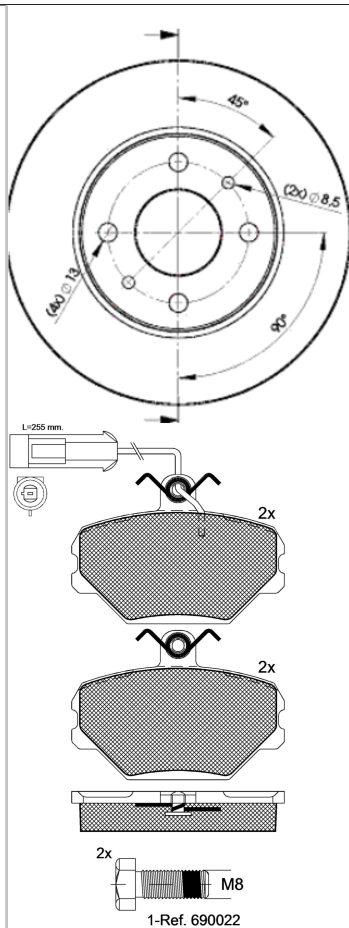

LISTA DE APLICACIONES - BUYERS GUIDE

30729-3465

Weight: 8.815

30729-3465

Lucas - Girling

90.1x63.3x17
Ø240x11x40

WVA
21100

MAKE
FIAT
LANCIA

LANCIA

DEDRA (835_) 01.89-07.99						Saloon (Large family car-D Segment)	
1.6 i.e. (835AB) (835 A1.046)	Gasolina	FWD	1581	57	78	08.89-03.93	■
1.6 i.e. (835AB) (835 A1.046)	Gasolina	FWD	1581	57	78	08.89-03.93	■